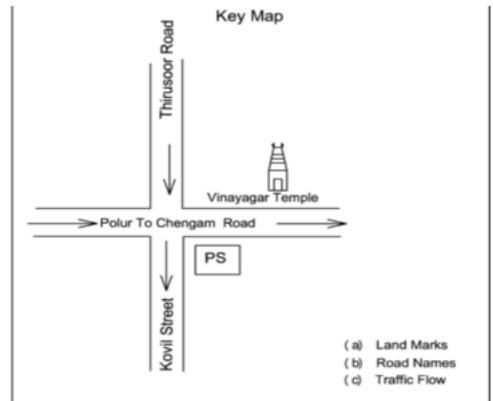

Cad View

Key MAP View