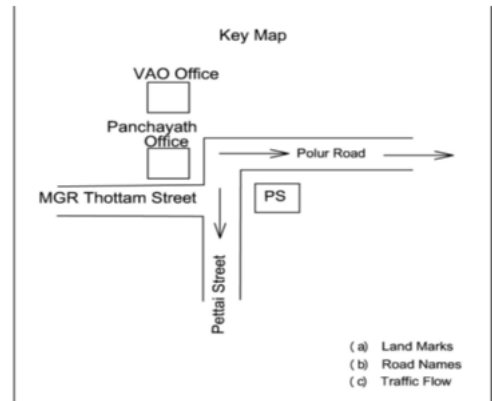

Cad View

Key MAP View