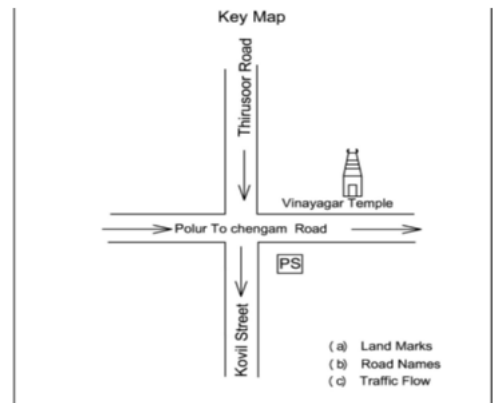

Cad View

Key MAP View