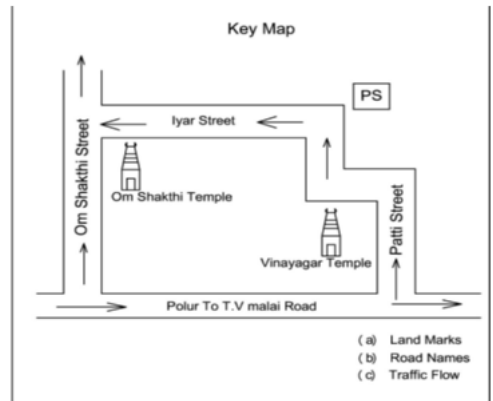

வாக்காளர் பதிவு அலுவலரின்
கையொப்பம்

Nazri Naksha

Google Map View

Polling Station Building Front View

Polling Station Front View

Cad View

Key MAP View

| | | | | | |
|---|----------------------------------|--|----------------------------------|--|----------------------------------|
| 1 பெயர் : நடராசன் - தந்தையின் பெயர்: பர்வதன் - வீட்டு எண் : 1 வயது : 65 பாலினம் : ஆண் | TUI1941624 Photo is available | 2 பெயர் : செல்வி - கணவர் பெயர்: நடராசன் - வீட்டு எண் : 1 வயது : 57 பாலினம் : பெண் | TUI1941632 Photo is available | 3 பெயர் : சேதுபதி - தந்தையின் பெயர்: நடராஜன் - வீட்டு எண் : 1 வயது : 30 பாலினம் : ஆண் | TUI0734152 Photo is available |
| 4 பெயர் : பாண்டியன் - தந்தையின் பெயர்: நடராஜன் - வீட்டு எண் : 1-1 வயது : 36 பாலினம் : ஆண் | TUI0396796 Photo is available | 5 பெயர் : சரோஜினி தேவி கணவர் பெயர்: சேதுபதி வீட்டு எண் : 1/1 வயது : 34 பாலினம் : பெண் | TUI1155498 Photo is available | 6 பெயர் : மணிவண்ணன் - தந்தையின் பெயர்: ஜெயவேல் - வீட்டு எண் : 1-2 வயது : 29 பாலினம் : ஆண் | TUI0780932 Photo is available |
| 7 பெயர் : லோகேஸ்வரன் தந்தையின் பெயர்: முருகதாஸ் வீட்டு எண் : 1/5ஏ வயது : 21 பாலினம் : ஆண் | TUI2223253 Photo is available | 8 பெயர் : முருகன் - தந்தையின் பெயர்: கிருஷ்ணமூர்த்தி - வீட்டு எண் : 1-11 வயது : 41 பாலினம் : ஆண் | TUI0396788 Photo is available | 9 பெயர் : பச்சையம்மாள் - கணவர் பெயர்: முருகன் - வீட்டு எண் : 1-11 வயது : 29 பாலினம் : பெண் | TUI0899815 Photo is available |
| 10 பெயர் : சபரி தாயின் பெயர்: மகாலட்சுமி வீட்டு எண் : 1/45 வயது : 22 பாலினம் : ஆண் | TUI2151256 Photo is available | 11 பெயர் : லோகேஷ் - தந்தையின் பெயர்: முருகதாஸ் - வீட்டு எண் : 1-48 வயது : 29 பாலினம் : ஆண் | TUI0780940 Photo is available | 12 பெயர் : ராஜா - தந்தையின் பெயர்: கண்ணன் - வீட்டு எண் : 1-56 வயது : 36 பாலினம் : ஆண் | TUI0330258 Photo is available |
| 13 பெயர் : அஜீத் தந்தையின் பெயர்: ஆறுமுகம் வீட்டு எண் : 1/87 வயது : 24 பாலினம் : ஆண் | TUI1967116 Photo is available | 14 பெயர் : உமாசங்கரன் தந்தையின் பெயர்: ரமேஷ் பாபு வீட்டு எண் : 1/100 வயது : 27 பாலினம் : ஆண் | TUI1967132 Photo is available | 15 பெயர் : தனம் - கணவர் பெயர்: சீனிவாசன் - வீட்டு எண் : 2 வயது : 76 பாலினம் : பெண் | TUI1941640 Photo is available |
| 16 பெயர் : சத்யா - தந்தையின் பெயர்: சீனுவாசன் - வீட்டு எண் : 2 வயது : 46 பாலினம் : பெண் | GRJ1808740 Photo is available | 17 பெயர் : பழனிவேலு - தந்தையின் பெயர்: கிருஷ்ணன் - வீட்டு எண் : 2-10 வயது : 50 பாலினம் : ஆண் | TUI1003136 Photo is available | 18 பெயர் : ஜோதிகா தந்தையின் பெயர்: நாராயணன் வீட்டு எண் : 2/209 வயது : 24 பாலினம் : பெண் | TUI1967496 Photo is available |
| 19 பெயர் : மலர் - கணவர் பெயர்: செயவேலு - வீட்டு எண் : 2A வயது : 52 பாலினம் : பெண் | TUI1941657 Photo is available | 20 பெயர் : கிருஷ்ணன் - தந்தையின் பெயர்: சின்னகுழந்தை - வீட்டு எண் : 4 வயது : 65 பாலினம் : ஆண் | GRJ3339934 Photo is available | 21 பெயர் : முருகதாஸ் - தந்தையின் பெயர்: மன்னார் - வீட்டு எண் : 5 வயது : 55 பாலினம் : ஆண் | TUI1941699 Photo is available |
| 22 பெயர் : செல்வி - கணவர் பெயர்: முருகதாஸ் - வீட்டு எண் : 5 வயது : 46 பாலினம் : பெண் | GRJ1808583 Photo is available | 23 பெயர் : மல்லிகா - கணவர் பெயர்: சின்னபையன் - வீட்டு எண் : 6 வயது : 65 பாலினம் : பெண் | TUI1941707 Photo is available | 24 பெயர் : சுப்பிரமணியன் - தந்தையின் பெயர்: அப்பு - வீட்டு எண் : 8 வயது : 78 பாலினம் : ஆண் | TUI1941715 Photo is available |
| 25 பெயர் : லட்சுமி - கணவர் பெயர்: சுப்பிரமணியன் - வீட்டு எண் : 8 வயது : 67 பாலினம் : பெண் | TUI1941723 Photo is available | 26 பெயர் : செல்வம் - தந்தையின் பெயர்: சுப்பிரமணியன் - வீட்டு எண் : 8 வயது : 49 பாலினம் : ஆண் | GRJ1884170 Photo is available | 27 பெயர் : காமராஜ் - தந்தையின் பெயர்: சுப்பிரமணியன் - வீட்டு எண் : 8 வயது : 44 பாலினம் : ஆண் | GRJ2594786 Photo is available |
| 28 பெயர் : ஜெயசித்ரா - கணவர் பெயர்: செல்வம் - வீட்டு எண் : 8 வயது : 40 பாலினம் : பெண் | TUI0734160 Photo is available | 29 பெயர் : சேகர் - தந்தையின் பெயர்: அப்பு - வீட்டு எண் : 8A வயது : 57 பாலினம் : ஆண் | TUI1941731 Photo is available | 30 பெயர் : மஞ்சளா - கணவர் பெயர்: சேகர் - வீட்டு எண் : 8A வயது : 50 பாலினம் : பெண் | TUI1941749 Photo is available |