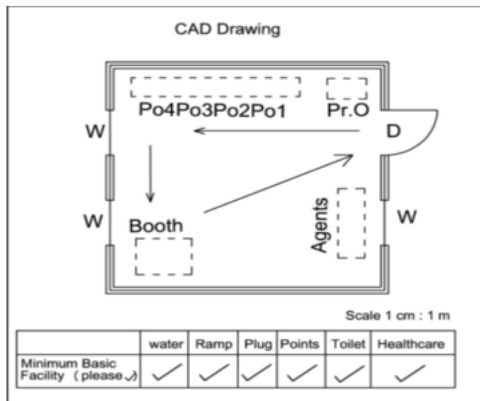

வாக்காளர் பதிவு அலுவலரின்
கையொப்பம்

Nazri Naksha

Google Map View

Polling Station Building Front View

Polling Station Front View

Cad View

Key MAP View

| | | | | | |
|---|----------------------------------|--|----------------------------------|--|----------------------------------|
| 1 பெயர் : நடராசன் - தந்தையின் பெயர்: பர்வதன் - வீட்டு எண் : 1 வயது : 65 பாலினம் : ஆண் | TUI1941624 Photo is available | 2 பெயர் : செல்வி - கணவர் பெயர்: நடராசன் - வீட்டு எண் : 1 வயது : 57 பாலினம் : பெண் | TUI1941632 Photo is available | 3 பெயர் : சேதுபதி - தந்தையின் பெயர்: நடராஜன் - வீட்டு எண் : 1 வயது : 30 பாலினம் : ஆண் | TUI0734152 Photo is available |
| 4 பெயர் : பாண்டியன் - தந்தையின் பெயர்: நடராஜன் - வீட்டு எண் : 1-1 வயது : 36 பாலினம் : ஆண் | TUI0396796 Photo is available | 5 பெயர் : சரோஜினி தேவி கணவர் பெயர்: சேதுபதி வீட்டு எண் : 1/1 வயது : 34 பாலினம் : பெண் | TUI1155498 Photo is available | 6 பெயர் : மணிவண்ணன் - தந்தையின் பெயர்: ஜெயவேல் - வீட்டு எண் : 1-2 வயது : 29 பாலினம் : ஆண் | TUI0780932 Photo is available |
| 7 பெயர் : லோகேஸ்வரன் தந்தையின் பெயர்: முருகதாஸ் வீட்டு எண் : 1/5ஏ வயது : 21 பாலினம் : ஆண் | TUI2223253 Photo is available | 8 பெயர் : முருகன் - தந்தையின் பெயர்: கிருஷ்ணமூர்த்தி - வீட்டு எண் : 1-11 வயது : 41 பாலினம் : ஆண் | TUI0396788 Photo is available | 9 பெயர் : பச்சையம்மாள் - கணவர் பெயர்: முருகன் - வீட்டு எண் : 1-11 வயது : 29 பாலினம் : பெண் | TUI0899815 Photo is available |
| 10 பெயர் : சபரி தாயின் பெயர்: மகாலட்சுமி வீட்டு எண் : 1/45 வயது : 22 பாலினம் : ஆண் | TUI2151256 Photo is available | 11 பெயர் : லோகேஷ் - தந்தையின் பெயர்: முருகதாஸ் - வீட்டு எண் : 1-48 வயது : 29 பாலினம் : ஆண் | TUI0780940 Photo is available | 12 பெயர் : ராஜா - தந்தையின் பெயர்: கண்ணன் - வீட்டு எண் : 1-56 வயது : 36 பாலினம் : ஆண் | TUI0330258 Photo is available |
| 13 பெயர் : அஜீத் தந்தையின் பெயர்: ஆறுமுகம் வீட்டு எண் : 1/87 வயது : 24 பாலினம் : ஆண் | TUI1967116 Photo is available | 14 பெயர் : உமாசங்கரன் தந்தையின் பெயர்: ரமேஷ் பாபு வீட்டு எண் : 1/100 வயது : 27 பாலினம் : ஆண் | TUI1967132 Photo is available | 15 பெயர் : தனம் - கணவர் பெயர்: சீனிவாசன் - வீட்டு எண் : 2 வயது : 76 பாலினம் : பெண் | TUI1941640 Photo is available |
| 16 பெயர் : சத்யா - தந்தையின் பெயர்: சீனுவாசன் - வீட்டு எண் : 2 வயது : 46 பாலினம் : பெண் | GRJ1808740 Photo is available | 17 பெயர் : பழனிவேலு - தந்தையின் பெயர்: கிருஷ்ணன் - வீட்டு எண் : 2-10 வயது : 50 பாலினம் : ஆண் | TUI1003136 Photo is available | 18 பெயர் : ஜோதிகா தந்தையின் பெயர்: நாராயணன் வீட்டு எண் : 2/209 வயது : 24 பாலினம் : பெண் | TUI1967496 Photo is available |
| 19 பெயர் : மலர் - கணவர் பெயர்: செயவேலு - வீட்டு எண் : 2A வயது : 52 பாலினம் : பெண் | TUI1941657 Photo is available | 20 பெயர் : கிருஷ்ணன் - தந்தையின் பெயர்: சின்னகுழந்தை - வீட்டு எண் : 4 வயது : 65 பாலினம் : ஆண் | GRJ3339934 Photo is available | 21 பெயர் : முருகதாஸ் - தந்தையின் பெயர்: மன்னார் - வீட்டு எண் : 5 வயது : 55 பாலினம் : ஆண் | TUI1941699 Photo is available |
| 22 பெயர் : செல்வி - கணவர் பெயர்: முருகதாஸ் - வீட்டு எண் : 5 வயது : 46 பாலினம் : பெண் | GRJ1808583 Photo is available | 23 பெயர் : மல்லிகா - கணவர் பெயர்: சின்னபையன் - வீட்டு எண் : 6 வயது : 65 பாலினம் : பெண் | TUI1941707 Photo is available | 24 பெயர் : சுப்பிரமணியன் - தந்தையின் பெயர்: அப்பு - வீட்டு எண் : 8 வயது : 78 பாலினம் : ஆண் | TUI1941715 Photo is available |
| 25 பெயர் : லட்சுமி - கணவர் பெயர்: சுப்பிரமணியன் - வீட்டு எண் : 8 வயது : 67 பாலினம் : பெண் | TUI1941723 Photo is available | 26 பெயர் : செல்வம் - தந்தையின் பெயர்: சுப்பிரமணியன் - வீட்டு எண் : 8 வயது : 49 பாலினம் : ஆண் | GRJ1884170 Photo is available | 27 பெயர் : காமராஜ் - தந்தையின் பெயர்: சுப்பிரமணியன் - வீட்டு எண் : 8 வயது : 44 பாலினம் : ஆண் | GRJ2594786 Photo is available |
| 28 பெயர் : ஜெயசித்ரா - கணவர் பெயர்: செல்வம் - வீட்டு எண் : 8 வயது : 40 பாலினம் : பெண் | TUI0734160 Photo is available | 29 பெயர் : சேகர் - தந்தையின் பெயர்: அப்பு - வீட்டு எண் : 8A வயது : 57 பாலினம் : ஆண் | TUI1941731 Photo is available | 30 பெயர் : மஞ்சளா - கணவர் பெயர்: சேகர் - வீட்டு எண் : 8A வயது : 50 பாலினம் : பெண் | TUI1941749 Photo is available |