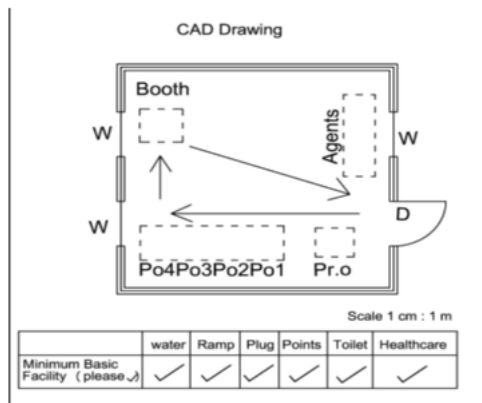

Google Map View

Polling Station Building Front View

Polling Station Front View

Cad View

Key MAP View

சட்டமன்றத் தொகுதியின் எண் மற்றும் பெயர் : 66-போளூர்  
பிரிவு எண் மற்றும் பெயர் 1-வசூர் (வ.கி) மற்றும் (ஊ), வார்டு 1 ரோடுத்தெரு மேற்கு