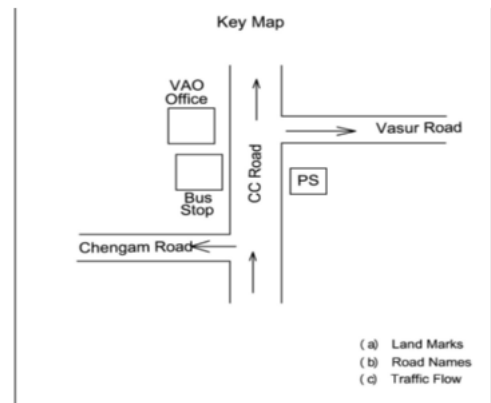

### 3. வாக்குச் சாவடியின் விவரங்கள்

<p><b>வாக்குச் சாவடியின் எண் மற்றும் பெயர் :</b></p> <p>146 - ஊராட்சி ஒன்றிய நடுநிலைப்பள்ளி கிழக்கு பார்த்த தெற்கு பகுதி, வசூர் கிராமம் &amp; அஞ்சல் 606803</p> <p><b>வாக்குச் சாவடியின் முகவரி :</b></p> <p>ஊராட்சி ஒன்றிய நடுநிலைப்பள்ளி கிழக்கு பார்த்த தெற்கு பகுதி, வசூர் கிராமம் &amp; அஞ்சல் 606803</p>	<p><b>வாக்குச் சாவடியின் வகைப்பாடு (ஆண்/பெண்/பொது)</b></p>	<p><b>பொது</b></p>
	<p><b>துணை வாக்குச் சாவடிகளின் எண்ணிக்கை</b></p>	<p>0</p>

Google Map View

Polling Station Building Front View

Polling Station Front View

Cad View

Key MAP View

சட்டமன்றத் தொகுதியின் எண் மற்றும் பெயர் : 66-போளூர்  
பிரிவு எண் மற்றும் பெயர் 1-வசூர் (வ.கி) மற்றும் (ஊ), வார்டு 1 ரோடுத்தெரு மேற்கு