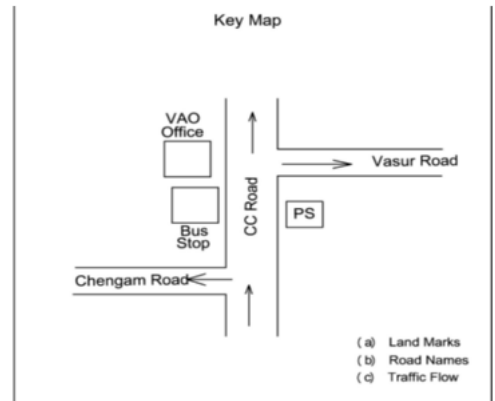

Cad View

Key MAP View