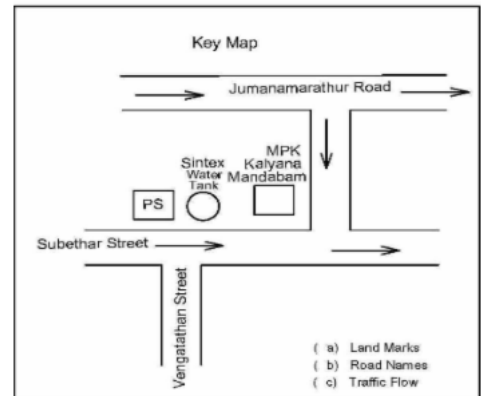

Cad View

Key MAP View