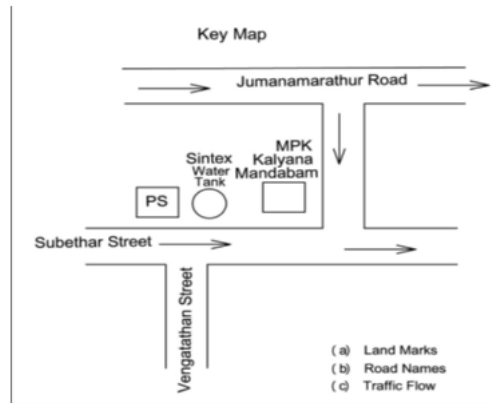

Cad View

Key MAP View