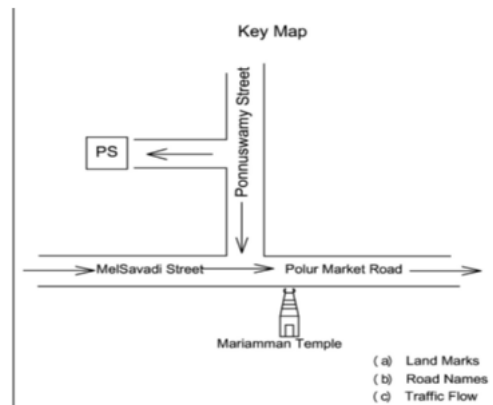

Key MAP View