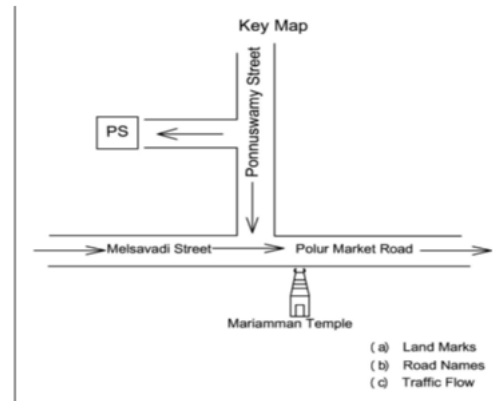

Cad View

Key MAP View