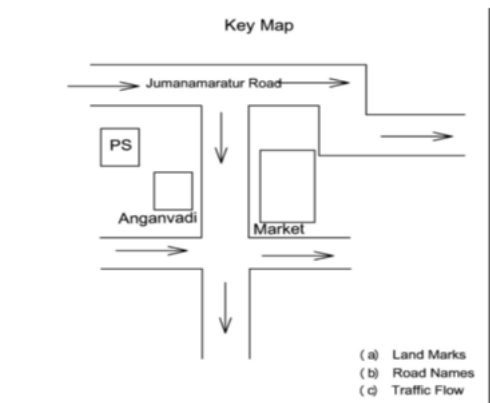

Nazri Naksha

Google Map View

Polling Station Building Front View

Polling Station Front View

Cad View

Key MAP View

சட்டமன்றத் தொகுதியின் எண் மற்றும் பெயர் : 66-போளூர்
பிரிவு எண் மற்றும் பெயர் 1-போளூர் (வ.கி) மற்றும் (பே), வார்டு 17 கோவிந்தசாமி தெரு 2