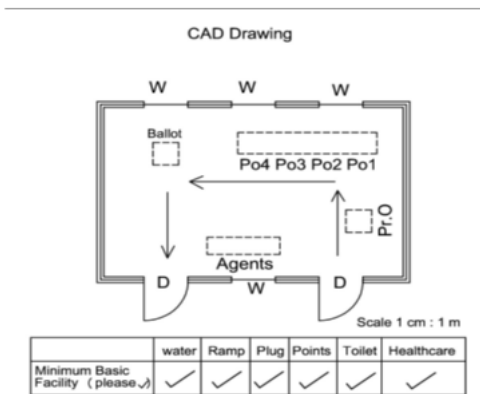

Nazri Naksha

Google Map View

Polling Station Building Front View

Polling Station Front View

Cad View

Key MAP View

சட்டமன்றத் தொகுதியின் எண் மற்றும் பெயர் : 66-போளூர்
பிரிவு எண் மற்றும் பெயர் 1-போளூர் (வ.கி) மற்றும் (பே), வார்டு 17 கோவிந்தசாமி தெரு 2