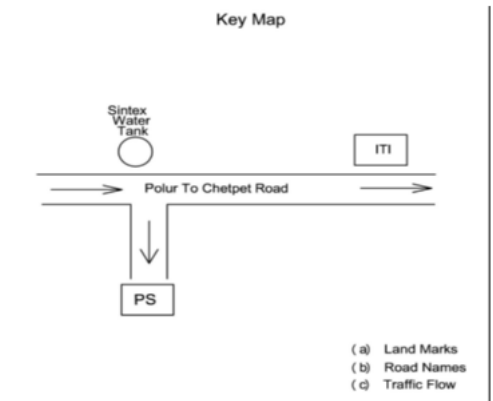

Cad View

Key MAP View