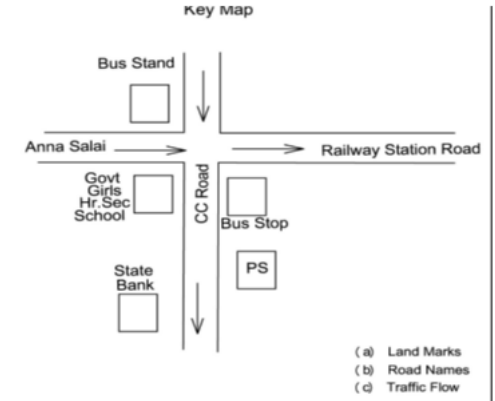

Cad View

Key MAP View