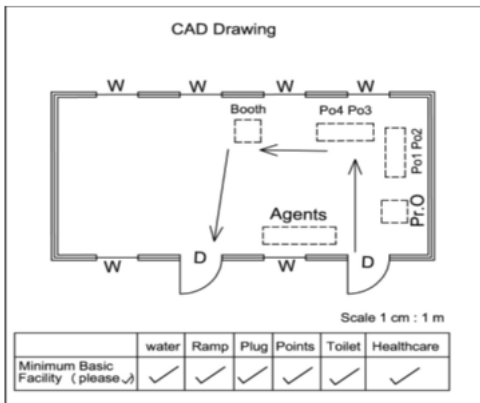

Google Map View

Polling Station Building Front View

Polling Station Front View

Cad View

Key MAP View

சட்டமன்றத் தொகுதியின் எண் மற்றும் பெயர் : 66-போளூர் பாகம் எண் : 161
பிரிவு எண் மற்றும் பெயர் 1-போளூர் (வ.கி) மற்றும் (பே), வார்டு 4 டைவரஷன் ரோடு 7 வது குறுக்கு முத்துமாரியம்மன் கோயில் தெரு