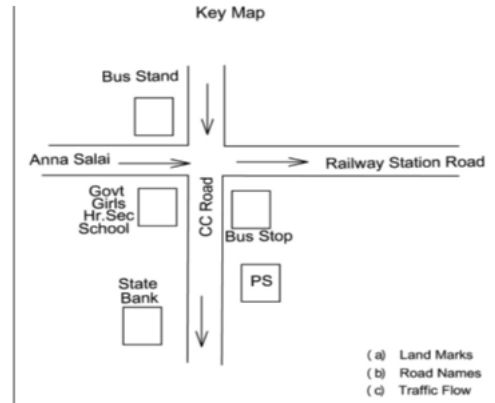

Google Map View

Polling Station Building Front View

Polling Station Front View

Cad View

Key MAP View

சட்டமன்றத் தொகுதியின் எண் மற்றும் பெயர் : 66-போளூர் பாகம் எண் : 161
பிரிவு எண் மற்றும் பெயர் 1-போளூர் (வ.கி) மற்றும் (பே), வார்டு 4 டைவரஷன் ரோடு 7 வது குறுக்கு முத்துமாரியம்மன் கோயில் தெரு