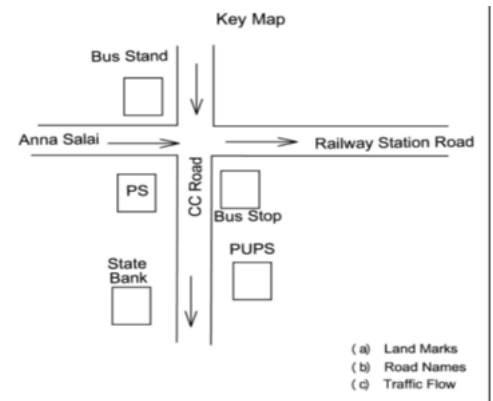

Cad View

Key MAP View