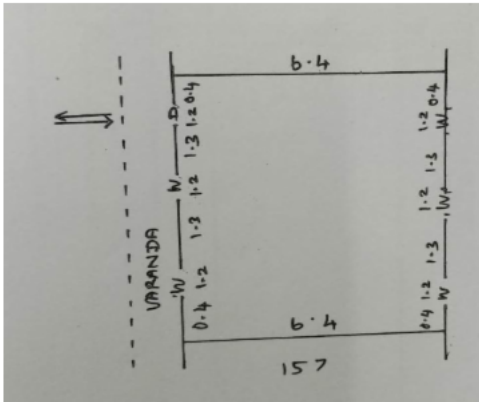

Google Map View

Polling Station Building Front View

Polling Station Front View

Cad View

Key MAP View

சட்டமன்றத் தொகுதியின் எண் மற்றும் பெயர் : 66-போளூர்  
பிரிவு எண் மற்றும் பெயர் 1-போளூர் (வ.கி) மற்றும் (பே), வார்டு 9 கம்பர் தெரு