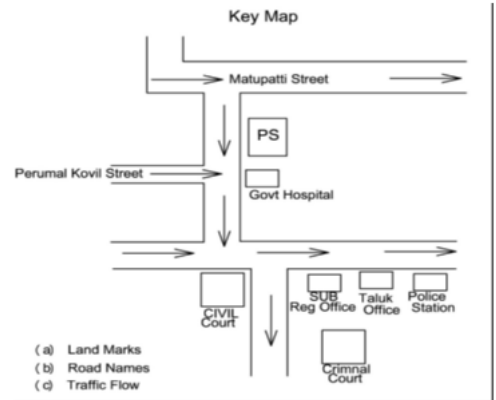

3. வாக்குச் சாவடியின் விவரங்கள்

<p>வாக்குச் சாவடியின் எண் மற்றும் பெயர் :</p> <p>169 - அரசினர் ஆண்கள் மேல் நிலை பள்ளி பாரதியார் அரங்கம் வடக்கு பார்த்த கிழக்கு பகுதி போளூர் 606803,</p> <p>வாக்குச் சாவடியின் முகவரி :</p> <p>அரசினர் ஆண்கள் மேல் நிலை பள்ளி பாரதியார் அரங்கம் வடக்கு பார்த்த கிழக்கு பகுதி, போளூர் 606803</p>	<p>வாக்குச் சாவடியின் வகைப்பாடு (ஆண்/பெண்/பொது)</p>	<p>பொது</p>
	<p>துணை வாக்குச் சாவடிகளின் எண்ணிக்கை :</p>	<p>0</p>

Google Map View

Polling Station Building Front View

Polling Station Front View

Cad View

Key MAP View

சட்டமன்றத் தொகுதியின் எண் மற்றும் பெயர் : 66-போளூர்
பிரிவு எண் மற்றும் பெயர் 1-போளூர் (வ.கி) மற்றும் (பே), வார்டு 9 மோதின் பேக் தெரு