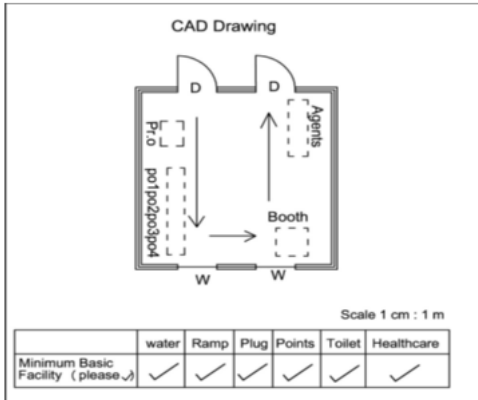

Google Map View

Polling Station Building Front View

Polling Station Front View

Cad View

Key MAP View

சட்டமன்றத் தொகுதியின் எண் மற்றும் பெயர் : 66-போளூர்
பிரிவு எண் மற்றும் பெயர் 1-போளூர் (வ.கி) மற்றும் (பே), வார்டு 9 மோதின் பேக் தெரு