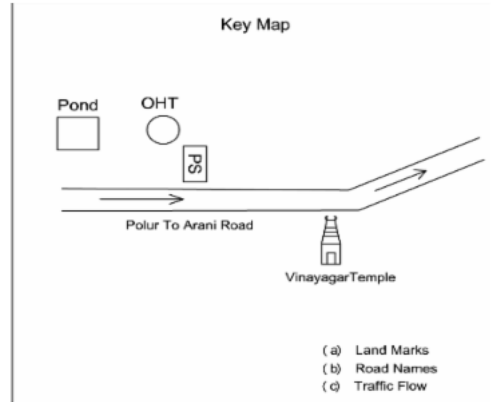

Key MAP View