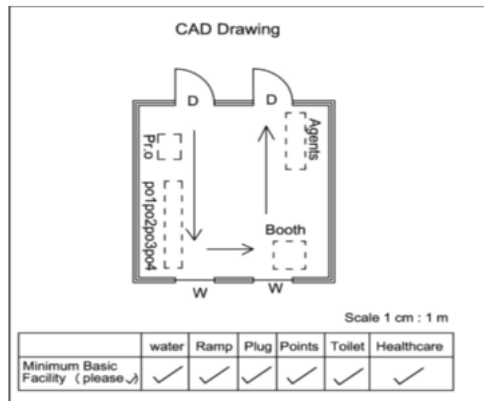

வாக்காளர் பதிவு அலுவலரின்
கையொப்பம்

Nazri Naksha

Google Map View

Polling Station Building Front View

Polling Station Front View

Cad View

Key MAP View

சட்டமன்றத் தொகுதியின் எண் மற்றும் பெயர் : 66-போளூர் பிரிவு எண் மற்றும் பெயர் 1-போளூர் (வ.கி) மற்றும் (பே), வார்டு 7 பகதூர் தெரு