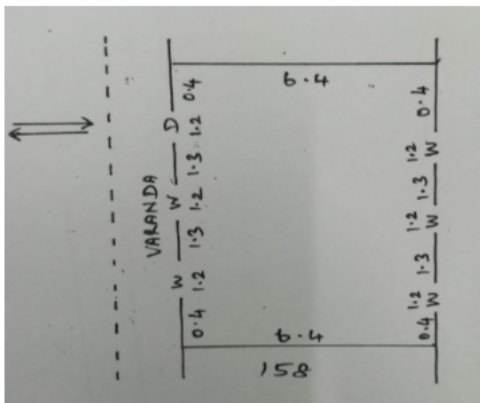

Google Map View

Polling Station Building Front View

Polling Station Front View

Cad View

Key MAP View

சட்டமன்றத் தொகுதியின் எண் மற்றும் பெயர் : 66-போளூர்
பிரிவு எண் மற்றும் பெயர் 1-போளூர் (வ.கி) மற்றும் பேரூராட்சி, வார்டு 5 டைவர்ஷன் ரோடு