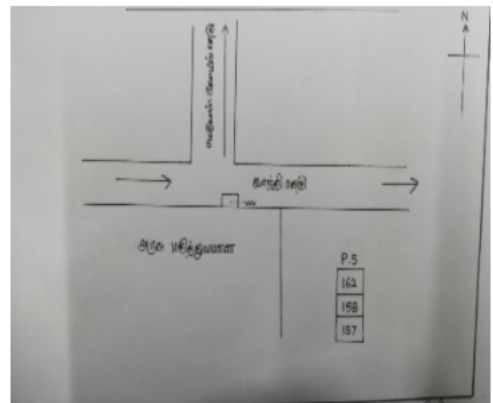

Google Map View

Polling Station Building Front View

Polling Station Front View

Cad View

Key MAP View

சட்டமன்றத் தொகுதியின் எண் மற்றும் பெயர் : 66-போளூர்
பிரிவு எண் மற்றும் பெயர் 1-போளூர் (வ.கி) மற்றும் பேரூராட்சி, வார்டு 5 டைவர்ஷன் ரோடு