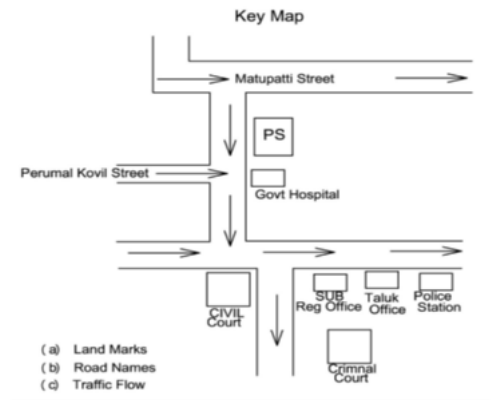

Cad View

Key MAP View