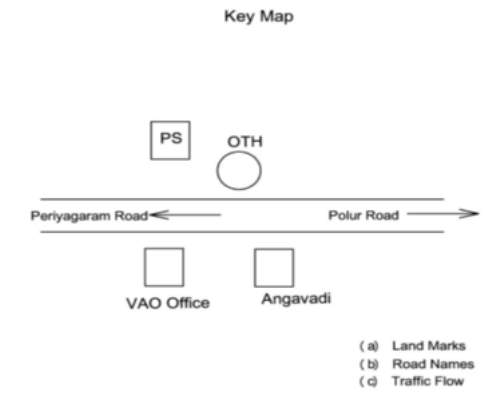

Cad View

Key MAP View