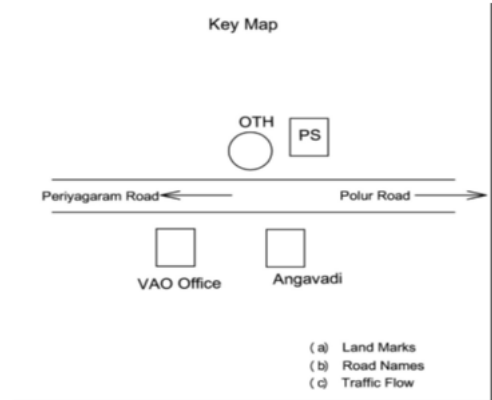

Cad View

Key MAP View