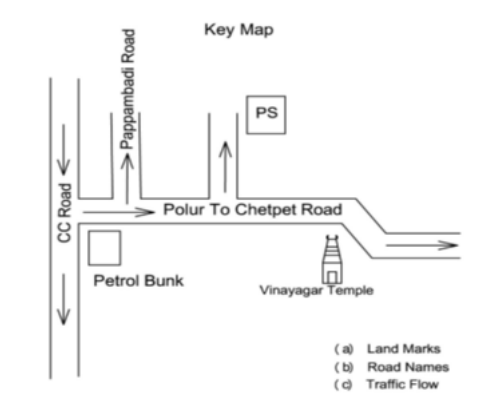

Key MAP View