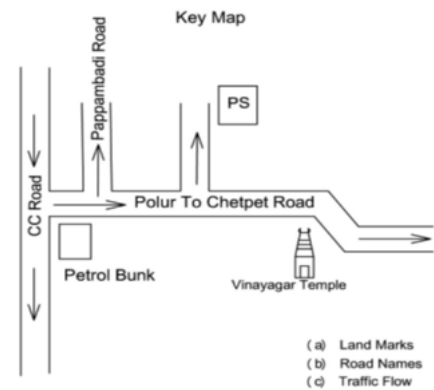

Cad View

Key MAP View