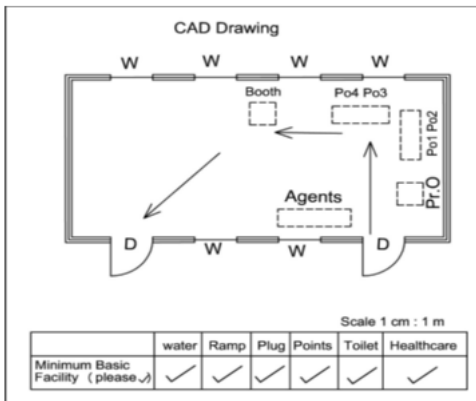

Google Map View

Polling Station Building Front View

Polling Station Front View

Cad View

Key MAP View

1 பெயர் : அன்பரசு - தந்தையின் பெயர்: பாலு - வீட்டு எண் : 21A வயது : 36 பாலினம் : ஆண்	GRJ3602372 Photo is available	2 பெயர் : பத்மாவதி கணவர் பெயர்: ராஜேஷ் வீட்டு எண் : 74/290 வயது : 26 பாலினம் : பெண்	TUI2021939 Photo is available	3 பெயர் : முனியப்பன் தந்தையின் பெயர்: குப்பன் வீட்டு எண் : 77 வயது : 48 பாலினம் : ஆண்	TUI2092765 Photo is available
4 பெயர் : கவிதா கணவர் பெயர்: முனியப்பன் வீட்டு எண் : 77 வயது : 44 பாலினம் : பெண்	TUI2092724 Photo is available	5 பெயர் : பிரியாங்கா தந்தையின் பெயர்: சரவணன் வீட்டு எண் : 229 வயது : 23 பாலினம் : பெண்	TUI2019719 Photo is available	S 6 பெயர் : ரம்பா தந்தையின் பெயர்: இளங்குமரன் வீட்டு எண் : 263 வயது : 24 பாலினம் : பெண்	TUI2020394 Photo is available
S 7 பெயர் : ஹை கமலி தந்தையின் பெயர்: ஆறுமுகம் வீட்டு எண் : 269 வயது : 23 பாலினம் : பெண்	TUI2020113 Photo is available	S 8 பெயர் : சரத்குமார் தந்தையின் பெயர்: ரவிசுமார் வீட்டு எண் : 292 வயது : 23 பாலினம் : ஆண்	TUI2021970 Photo is available	9 பெயர் : பிரியாங்கா தந்தையின் பெயர்: தயாலன் வீட்டு எண் : 293 வயது : 23 பாலினம் : பெண்	TUI2022838 Photo is available
S 10 பெயர் : பூஜா தந்தையின் பெயர்: கோபி வீட்டு எண் : 385 வயது : 23 பாலினம் : பெண்	TUI2019933 Photo is available	11 பெயர் : கார்த்திகேயன் தந்தையின் பெயர்: சின்னப்பா வீட்டு எண் : 385 வயது : 74 பாலினம் : ஆண்	GRJ2487304 Photo is available	12 பெயர் : கன்னிகா - கணவர் பெயர்: கார்த்திகேயன் - வீட்டு எண் : 385 வயது : 72 பாலினம் : பெண்	GRJ1141084 Photo is available
13 பெயர் : எழில்காந்தி - தந்தையின் பெயர்: கார்த்திகேயன் - வீட்டு எண் : 385 வயது : 49 பாலினம் : ஆண்	GRJ1891977 Photo is available	14 பெயர் : உமாகாந்தன் தந்தையின் பெயர்: கார்த்திகேயன் வீட்டு எண் : 385 வயது : 44 பாலினம் : ஆண்	GRJ2487478 Photo is available	15 பெயர் : இனியன் எழில்காந்தி தந்தையின் பெயர்: எழில் காந்தி கார்த்திகேயன் வீட்டு எண் : 385 வயது : 19 பாலினம் : ஆண்	TUI2335271 Photo is available
16 பெயர் : ஹரிஷ் தந்தையின் பெயர்: ஸ்ரீதர் வீட்டு எண் : 387ஏ வயது : 21 பாலினம் : ஆண்	TUI2189207 Photo is available	17 பெயர் : ஸ்ரீதர் - தந்தையின் பெயர்: முனுசாமி - வீட்டு எண் : 387-A வயது : 52 பாலினம் : ஆண்	TUI0787614 Photo is available	18 பெயர் : விஜயலட்சுமி - கணவர் பெயர்: ஸ்ரீதர் - வீட்டு எண் : 387-A வயது : 41 பாலினம் : பெண்	TUI0787622 Photo is available
19 பெயர் : ஜார்ஜ் - தந்தையின் பெயர்: ஞானசாமி - வீட்டு எண் : 388 வயது : 72 பாலினம் : ஆண்	TUI1618263 Photo is available	20 பெயர் : ஜமுனாராணி - தந்தையின் பெயர்: ஜார்ஜ் - வீட்டு எண் : 388 வயது : 49 பாலினம் : பெண்	GRJ3325891 Photo is available	21 பெயர் : அபிபுல்லாகான் - தந்தையின் பெயர்: கப்பார்கான் - வீட்டு எண் : 391 வயது : 67 பாலினம் : ஆண்	GRJ1554583 Photo is available
22 பெயர் : மும்தாஜ் கணவர் பெயர்: அபிபுல்லா கான் வீட்டு எண் : 391 வயது : 58 பாலினம் : பெண்	GRJ1554567 Photo is available	23 பெயர் : முகமது இம்ரான் கான் தந்தையின் பெயர்: அபிபுல்லாகான் - வீட்டு எண் : 391 வயது : 37 பாலினம் : ஆண்	GRJ3512639 Photo is available	24 பெயர் : யாஸ்மின் பானு கணவர் பெயர்: முகமது இம்ரான் கான் வீட்டு எண் : 391 வயது : 32 பாலினம் : பெண்	TUI1022235 Photo is available
25 பெயர் : சென்னியம்மாள் ஜெயந்தி மாரிமுத்து - தந்தையின் பெயர்: மாரிமுத்து - வீட்டு எண் : 392 வயது : 57 பாலினம் : பெண்	GRJ1843465 Photo is available	26 பெயர் : விஜயா கணவர் பெயர்: ஆறுமுகம் வீட்டு எண் : 395 வயது : 62 பாலினம் : பெண்	GRJ2486744 Photo is available	27 பெயர் : ஜஸ்வரியா - தந்தையின் பெயர்: ஆறுமுகம் - வீட்டு எண் : 395-20 வயது : 35 பாலினம் : பெண்	TUI0125013 Photo is available
28 பெயர் : பாலு - தந்தையின் பெயர்: கோதண்டன் - வீட்டு எண் : 396 வயது : 68 பாலினம் : ஆண்	GRJ1141654 Photo is available	29 பெயர் : தமிழ்செல்வி - கணவர் பெயர்: பாலு - வீட்டு எண் : 396 வயது : 62 பாலினம் : பெண்	GRJ1141548 Photo is available	30 பெயர் : அருள்மொழி வர்மன் - தந்தையின் பெயர்: பாலு - வீட்டு எண் : 396 வயது : 38 பாலினம் : ஆண்	GRJ3512662 Photo is available