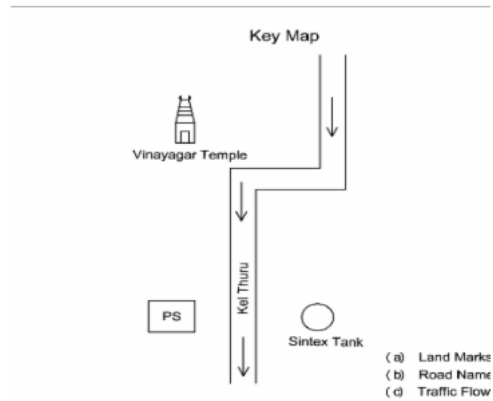

Key MAP View