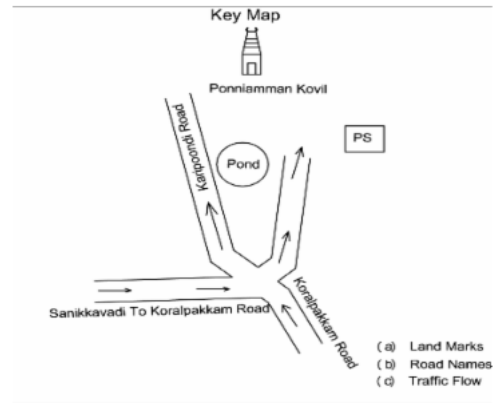

Google Map View

Polling Station Building Front View

Polling Station Front View

Cad View

Key MAP View

சட்டமன்றத் தொகுதியின் எண் மற்றும் பெயர் : 66-போளூர் பிரிவு எண் மற்றும் பெயர் 1-கொரால்பாக்கம் (வ.கி) மற்றும் (ஊ), வார்டு 1 புதுத் தெரு