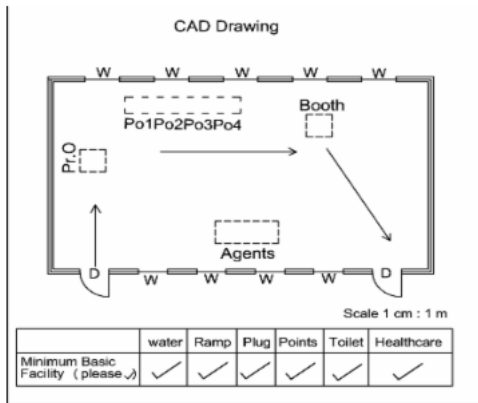

Google Map View

Polling Station Building Front View

Polling Station Front View

Cad View

Key MAP View

சட்டமன்றத் தொகுதியின் எண் மற்றும் பெயர் : 66-போளூர் பிரிவு எண் மற்றும் பெயர் 1-கொரால்பாக்கம் (வ.கி) மற்றும் (ஊ), வார்டு 1 புதுத் தெரு