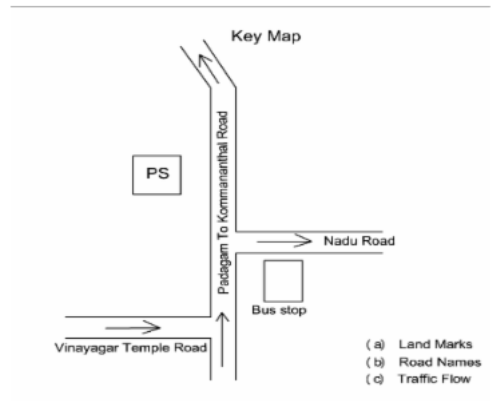

Cad View

Key MAP View