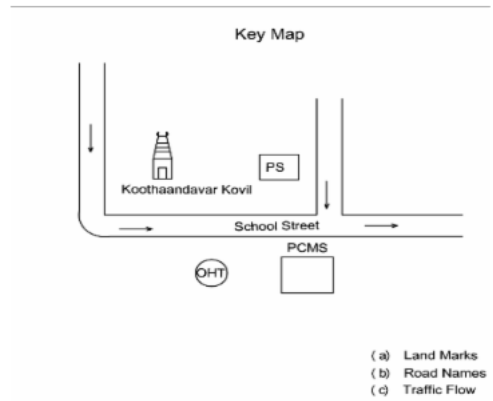

Cad View

Key MAP View