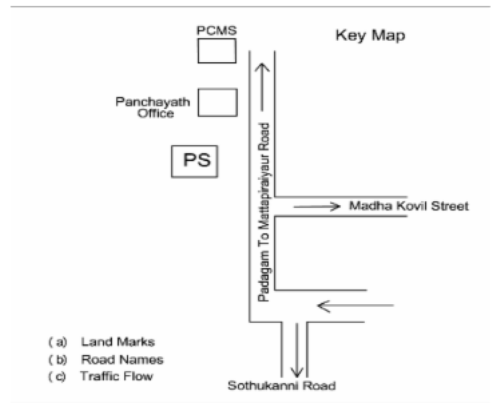

Key MAP View