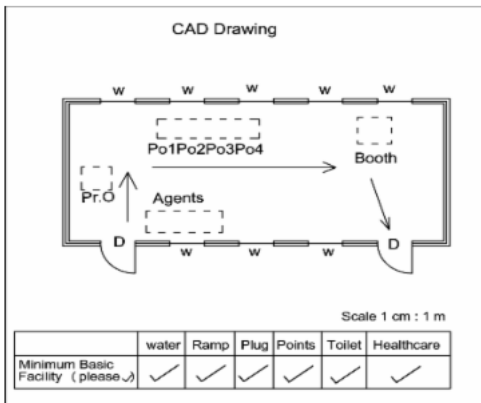

வாக்காளர் பதிவு அலுவலரின்  
கையொப்பம்

Nazri Naksha

Google Map View

Polling Station Building Front View

Polling Station Front View

Cad View

Key MAP View

|   |   |  |
|---|---|--|
| 1<br>பெயர் : சின்னப்பையன் -<br>தந்தையின் பெயர்: மக்கு -<br>வீட்டு எண் : 1<br>வயது : 63 பாலினம் : ஆண்<br>Photo is available<br>TUI1665553      | 2<br>பெயர் : சாந்தி -<br>கணவர் பெயர்: சின்னப்பையன் -<br>வீட்டு எண் : 1<br>வயது : 58 பாலினம் : பெண்<br>Photo is available<br>TUI1665561        | 3<br>பெயர் : விஜயா -<br>தந்தையின் பெயர்: சின்னப்பா -<br>வீட்டு எண் : 1<br>வயது : 49 பாலினம் : பெண்<br>Photo is available<br>TUI0065664         |
| 4<br>பெயர் : தனகீர்த்தி -<br>தந்தையின் பெயர்: சின்னப்பையன் -<br>வீட்டு எண் : 1<br>வயது : 44 பாலினம் : ஆண்<br>Photo is available<br>JXX2794311 | 5<br>பெயர் : ஈஸ்வரி -<br>கணவர் பெயர்: தனகீர்த்தி -<br>வீட்டு எண் : 1<br>வயது : 33 பாலினம் : பெண்<br>Photo is available<br>TUI0341941          | 6<br>பெயர் : மரகதம் -<br>கணவர் பெயர்: அண்ணாதுரை -<br>வீட்டு எண் : 1-5<br>வயது : 38 பாலினம் : பெண்<br>Photo is available<br>TUI0266940          |
| 7<br>பெயர் : சுரேஷ் -<br>தந்தையின் பெயர்: தொப்பளான் -<br>வீட்டு எண் : 1-5<br>வயது : 34 பாலினம் : ஆண்<br>Photo is available<br>TUI0266932      | 8<br>பெயர் : தேவநாயகி -<br>கணவர் பெயர்: சுரேஷ் -<br>வீட்டு எண் : 1-5<br>வயது : 33 பாலினம் : பெண்<br>Photo is available<br>TUI0689141          | 9<br>பெயர் : விஜயலட்சுமி -<br>கணவர் பெயர்: விஜயகுமார் -<br>வீட்டு எண் : 1-19<br>வயது : 35 பாலினம் : பெண்<br>Photo is available<br>TUI0607507   |
| 10<br>பெயர் : சுரேஷ் -<br>தந்தையின் பெயர்: சந்திரா -<br>வீட்டு எண் : 1-30<br>வயது : 39 பாலினம் : ஆண்<br>Photo is available<br>TUI0065771      | 11<br>பெயர் : சரவணன் -<br>தந்தையின் பெயர்: சின்னகுழந்தை -<br>வீட்டு எண் : 1-47<br>வயது : 40 பாலினம் : ஆண்<br>Photo is available<br>TUI0065813 | 12<br>பெயர் : நிர்மலா -<br>தந்தையின் பெயர்: அன்பு -<br>வீட்டு எண் : 1-48<br>வயது : 30 பாலினம் : பெண்<br>Photo is available<br>TUI0740704       |
| 13<br>பெயர் : தொப்பளான் -<br>தந்தையின் பெயர்: மக்கு -<br>வீட்டு எண் : 2<br>வயது : 68 பாலினம் : ஆண்<br>Photo is available<br>TUI1665579        | 14<br>பெயர் : குப்பு -<br>கணவர் பெயர்: தொப்பளான் -<br>வீட்டு எண் : 2<br>வயது : 63 பாலினம் : பெண்<br>Photo is available<br>TUI1665587          | 15<br>பெயர் : அண்ணாதுரை -<br>தந்தையின் பெயர்: தொப்பளான் -<br>வீட்டு எண் : 2<br>வயது : 43 பாலினம் : ஆண்<br>Photo is available<br>JXX2376911     |
| 16<br>பெயர் : சரஸ்வதி -<br>தந்தையின் பெயர்: தொப்பளான் -<br>வீட்டு எண் : 2<br>வயது : 39 பாலினம் : பெண்<br>Photo is available<br>JXX4752903     | 17<br>பெயர் : சினேகா<br>தந்தையின் பெயர்: அண்ணாதுரை<br>வீட்டு எண் : 2<br>வயது : 22 பாலினம் : பெண்<br>Photo is available<br>TUI2140366          | 18<br>பெயர் : முருகன் -<br>தந்தையின் பெயர்: ராஜேந்திரன் -<br>வீட்டு எண் : 2-49A<br>வயது : 39 பாலினம் : ஆண்<br>Photo is available<br>TUI0065821 |
| 19<br>பெயர் : ஏழுமலை -<br>தந்தையின் பெயர்: குப்பன் -<br>வீட்டு எண் : 3<br>வயது : 51 பாலினம் : ஆண்<br>Photo is available<br>TUI1665595         | 20<br>பெயர் : வளர்மதி -<br>கணவர் பெயர்: ஏழுமலை -<br>வீட்டு எண் : 3<br>வயது : 49 பாலினம் : பெண்<br>Photo is available<br>JXX5048665            | 21<br>பெயர் : ஏழுமலை -<br>தந்தையின் பெயர்: மனோகரன் -<br>வீட்டு எண் : 3<br>வயது : 32 பாலினம் : ஆண்<br>Photo is available<br>TUI0501247          |
| 22<br>பெயர் : சிலம்பரசன் -<br>தந்தையின் பெயர்: குமரேசன் -<br>வீட்டு எண் : 3<br>வயது : 30 பாலினம் : ஆண்<br>Photo is available<br>TUI0689133    | 23<br>பெயர் : மகாலட்சுமி<br>தந்தையின் பெயர்: ஏழுமலை<br>வீட்டு எண் : 3<br>வயது : 28 பாலினம் : பெண்<br>Photo is available<br>TUI2305639         | 24<br>பெயர் : பவுன் குமார்<br>தந்தையின் பெயர்: ஏழுமலை<br>வீட்டு எண் : 3<br>வயது : 22 பாலினம் : ஆண்<br>Photo is available<br>TUI2140549         |
| 25<br>பெயர் : லட்சுமி -<br>கணவர் பெயர்: அமாவாசை -<br>வீட்டு எண் : 4<br>வயது : 63 பாலினம் : பெண்<br>Photo is available<br>TUI1665603           | 26<br>பெயர் : பெருமாள் -<br>தந்தையின் பெயர்: அமாவாசை -<br>வீட்டு எண் : 4<br>வயது : 43 பாலினம் : ஆண்<br>Photo is available<br>JXX4826079       | 27<br>பெயர் : குமாரி -<br>தந்தையின் பெயர்: பெருமாள் -<br>வீட்டு எண் : 4<br>வயது : 38 பாலினம் : பெண்<br>Photo is available<br>TUI0065672        |
| 28<br>பெயர் : குமரேசன் -<br>தந்தையின் பெயர்: முனிசாமி -<br>வீட்டு எண் : 5-1<br>வயது : 54 பாலினம் : ஆண்<br>Photo is available<br>TUI1665611    | 29<br>பெயர் : மல்லிகா -<br>கணவர் பெயர்: குமரேசன் -<br>வீட்டு எண் : 5-1<br>வயது : 50 பாலினம் : பெண்<br>Photo is available<br>TUI1665629        | 30<br>பெயர் : பாலகிருஷ்ணன்<br>தந்தையின் பெயர்: குமரேசன்<br>வீட்டு எண் : 5-1<br>வயது : 22 பாலினம் : ஆண்<br>Photo is available<br>TUI2190528     |