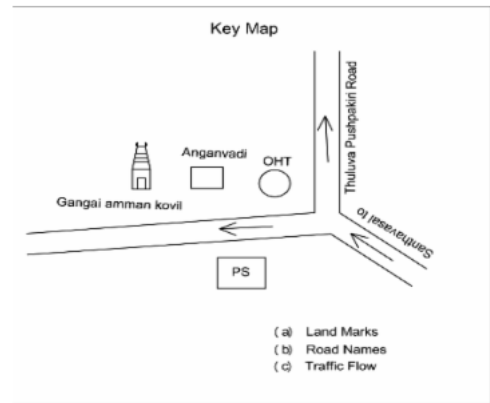

Cad View

Key MAP View