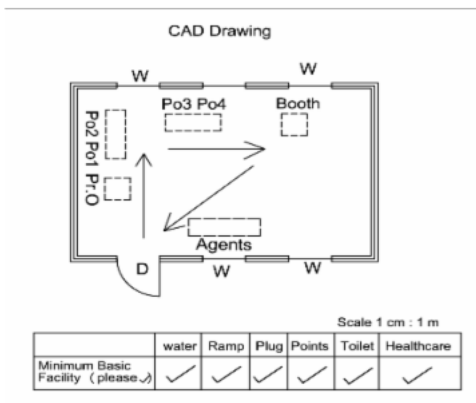

Google Map View

Polling Station Building Front View

Polling Station Front View

Cad View

Key MAP View

சட்டமன்றத் தொகுதியின் எண் மற்றும் பெயர் : 66-போளூர்
பிரிவு எண் மற்றும் பெயர் 1-அலியாபாத்(வ.கி), களம்பூர்(சி.ஊ), வார்டு 15 வள்ளலார்தெரு