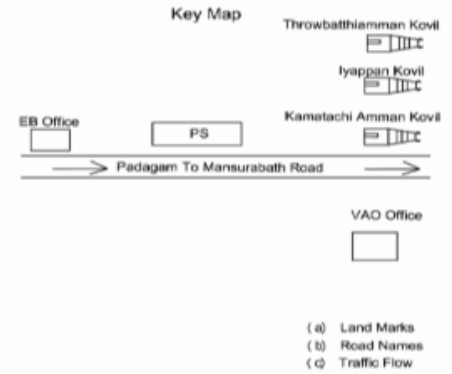

வாக்காளர் பதிவு அலுவலரின்
கையொப்பம்

Nazri Naksha

Google Map View

Polling Station Building Front View

Polling Station Front View

Cad View

Key MAP View

| | | | | | |
|--|------------|---|------------|---|------------|
| 1 பெயர் : லட்சுமி - கணவர் பெயர்: மணீமாறன் - வீட்டு எண் : 1-23A வயது : 45 பாலினம் : பெண் Photo is available | CHP2539567 | 2 பெயர் : நதியா - கணவர் பெயர்: ரமேஷ் - வீட்டு எண் : 1-50 வயது : 38 பாலினம் : பெண் Photo is available | TUI0793042 | 3 பெயர் : வள்ளியம்மாள் - கணவர் பெயர்: ராஜகோபால் - வீட்டு எண் : 1-51 வயது : 71 பாலினம் : பெண் Photo is available | TUI0268508 |
| 4 பெயர் : குப்பன் - தந்தையின் பெயர்: ராஜகோபால் - வீட்டு எண் : 1-91 வயது : 46 பாலினம் : ஆண் Photo is available | TUI0268656 | 5 பெயர் : விஜயகுமார் - தந்தையின் பெயர்: அபிமன்ன் - வீட்டு எண் : 1-102 வயது : 48 பாலினம் : ஆண் Photo is available | TUI0834010 | 6 பெயர் : செல்வி - கணவர் பெயர்: விஜயகுமார் - வீட்டு எண் : 1-102 வயது : 35 பாலினம் : பெண் Photo is available | TUI0834002 |
| # 7 பெயர் : ராஜேஷ் - தந்தையின் பெயர்: ராமன் - வீட்டு எண் : 126 வயது : 38 பாலினம் : ஆண் Photo is available | CHP2539732 | 8 பெயர் : இந்துமதி - கணவர் பெயர்: சீனுவாசன் - வீட்டு எண் : 1-187 வயது : 35 பாலினம் : பெண் Photo is available | TUI0690255 | 9 பெயர் : பூவத்தாள் கணவர் பெயர்: வினோத் குமார் வீட்டு எண் : 1/71,102 வயது : 30 பாலினம் : பெண் Photo is available | TUI2050805 |
| 10 பெயர் : விமலா - தந்தையின் பெயர்: மணி - வீட்டு எண் : 47/35/2 வயது : 52 பாலினம் : பெண் Photo is available | CHP4806436 | 11 பெயர் : சந்திரா - கணவர் பெயர்: சுப்பிரமணி வீட்டு எண் : 58 வயது : 59 பாலினம் : பெண் Photo is available | TUI1693258 | 12 பெயர் : ஏழுமலை - தந்தையின் பெயர்: சுப்பிரமணியன் - வீட்டு எண் : 58 வயது : 44 பாலினம் : ஆண் Photo is available | CHP4865168 |
| 13 பெயர் : ராஜா - தந்தையின் பெயர்: சுப்பிரமணி - வீட்டு எண் : 58 வயது : 35 பாலினம் : ஆண் Photo is available | TUI0342493 | 14 பெயர் : சுகன்யா கணவர் பெயர்: ராஜா வீட்டு எண் : 58 வயது : 29 பாலினம் : பெண் Photo is available | TUI2200491 | 15 பெயர் : பச்சையம்மாள் கணவர் பெயர்: வேலு வீட்டு எண் : 59 வயது : 66 பாலினம் : பெண் Photo is available | TUI1693266 |
| 16 பெயர் : ஏழுமலை - தந்தையின் பெயர்: வேலு - வீட்டு எண் : 59 வயது : 45 பாலினம் : ஆண் Photo is available | CHP4874590 | 17 பெயர் : பாஞ்சானல் - கணவர் பெயர்: எழுமலை - வீட்டு எண் : 59 வயது : 44 பாலினம் : பெண் Photo is available | CHP2538130 | 18 பெயர் : ஜெகன் - தந்தையின் பெயர்: குணசேகர் - வீட்டு எண் : 59 வயது : 33 பாலினம் : ஆண் Photo is available | TUI0342501 |
| 19 பெயர் : ராஜா - தந்தையின் பெயர்: குணசேகர் - வீட்டு எண் : 59 வயது : 31 பாலினம் : ஆண் Photo is available | TUI0608430 | 20 பெயர் : தினேஷ்குமார் தந்தையின் பெயர்: ஏழுமலை வீட்டு எண் : 59 வயது : 25 பாலினம் : ஆண் Photo is available | TUI1081918 | 21 பெயர் : தனுஷ்குமார் தந்தையின் பெயர்: ஏழுமலை வீட்டு எண் : 59 வயது : 22 பாலினம் : ஆண் Photo is available | TUI2122190 |
| 22 பெயர் : ராமச்சந்திரன் - தந்தையின் பெயர்: பெருமாள் - வீட்டு எண் : 60 வயது : 57 பாலினம் : ஆண் Photo is available | TUI1693274 | 23 பெயர் : சாந்தி - கணவர் பெயர்: ராமச்சந்திரன் - வீட்டு எண் : 60 வயது : 52 பாலினம் : பெண் Photo is available | TUI1693282 | 24 பெயர் : அன்பு - தந்தையின் பெயர்: ராமச்சந்திரன் - வீட்டு எண் : 60 வயது : 33 பாலினம் : ஆண் Photo is available | TUI0342451 |
| 25 பெயர் : விஜய் - தந்தையின் பெயர்: ராமச்சந்திரன் - வீட்டு எண் : 60 வயது : 28 பாலினம் : ஆண் Photo is available | TUI0905240 | 26 பெயர் : கௌசல்யா கணவர் பெயர்: அன்பு வீட்டு எண் : 60/2 வயது : 28 பாலினம் : பெண் Photo is available | TUI1082015 | 27 பெயர் : ஜானகி - தந்தையின் பெயர்: நெடுஞ்செழியன் - வீட்டு எண் : 61 வயது : 51 பாலினம் : பெண் Photo is available | TUI1693290 |
| 28 பெயர் : செல்வம் - தந்தையின் பெயர்: நெடுஞ்செழியன் - வீட்டு எண் : 61 வயது : 34 பாலினம் : ஆண் Photo is available | TUI0342485 | 29 பெயர் : சுதா - கணவர் பெயர்: செல்வம் - வீட்டு எண் : 61 வயது : 32 பாலினம் : பெண் Photo is available | TUI0608620 | 30 பெயர் : உண்ணாமலை - கணவர் பெயர்: கிருஷ்ணன் - வீட்டு எண் : 62 வயது : 63 பாலினம் : பெண் Photo is available | TUI1693308 |