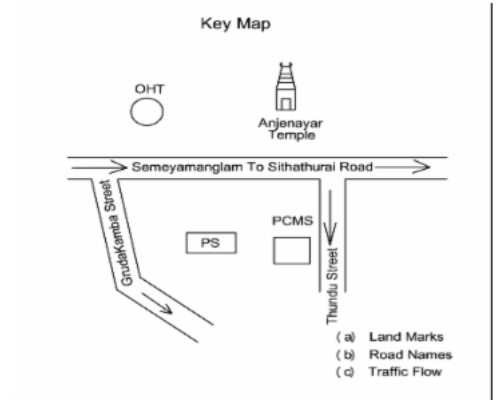

வாக்காளர் பதிவு அலுவலரின்
கையொப்பம்

Nazri Naksha

Google Map View

Polling Station Building Front View

Polling Station Front View

Cad View

Key MAP View

<p># 1</p> <p>SRB1016534</p> <p>பெயர் : பிகோமதி கணவர் பெயர் : பாஸ்கரன் - வீட்டு எண் : 1 வயது : 62 பாலினம் : பெண்</p> <p>Photo is available</p>	<p>2</p> <p>TUI0503680</p> <p>பெயர் : அண்ணாமலை - தந்தையின் பெயர் : பூங்காவனம் - வீட்டு எண் : 1 வயது : 44 பாலினம் : ஆண்</p> <p>Photo is available</p>	<p>3</p> <p>TUI0794073</p> <p>பெயர் : சீதா - தந்தையின் பெயர் : வையாபுரி - வீட்டு எண் : 1 வயது : 29 பாலினம் : பெண்</p> <p>Photo is available</p>
<p>4</p> <p>TUI2338358</p> <p>பெயர் : தவசி மு தந்தையின் பெயர் : முத்து வீட்டு எண் : 1/1 வயது : 19 பாலினம் : ஆண்</p> <p>Photo is available</p>	<p>5</p> <p>TUI0973735</p> <p>பெயர் : தீபா - கணவர் பெயர் : தயாளன் - வீட்டு எண் : 1-6 வயது : 34 பாலினம் : பெண்</p> <p>Photo is available</p>	<p>6</p> <p>TUI0128942</p> <p>பெயர் : உஷா - கணவர் பெயர் : பாக்கியராஜ் - வீட்டு எண் : 1-14 வயது : 38 பாலினம் : பெண்</p> <p>Photo is available</p>
<p>7</p> <p>TUI0068023</p> <p>பெயர் : சித்ரா - கணவர் பெயர் : அருணாசலம் - வீட்டு எண் : 1-20 வயது : 40 பாலினம் : பெண்</p> <p>Photo is available</p>	<p>8</p> <p>TUI0270504</p> <p>பெயர் : குப்பம்மாள் - கணவர் பெயர் : வையாபுரி - வீட்டு எண் : 1-22 வயது : 39 பாலினம் : பெண்</p> <p>Photo is available</p>	<p>9</p> <p>TUI0343418</p> <p>பெயர் : கற்பகம் - கணவர் பெயர் : ரவி - வீட்டு எண் : 1-24 வயது : 56 பாலினம் : பெண்</p> <p>Photo is available</p>
<p>10</p> <p>TUI0400606</p> <p>பெயர் : வீரமணி - தந்தையின் பெயர் : சிவக்குமார் - வீட்டு எண் : 1-26 வயது : 33 பாலினம் : ஆண்</p> <p>Photo is available</p>	<p>11</p> <p>TUI1003920</p> <p>பெயர் : காயத்ரி - தந்தையின் பெயர் : ரமேஷ் - வீட்டு எண் : 1-49 வயது : 27 பாலினம் : பெண்</p> <p>Photo is available</p>	<p>12</p> <p>TUI0793950</p> <p>பெயர் : சின்னக்குழந்தை - கணவர் பெயர் : வெள்ளையன் - வீட்டு எண் : 2 வயது : 58 பாலினம் : பெண்</p> <p>Photo is available</p>
<p>13</p> <p>TUI0794065</p> <p>பெயர் : சுதாகர் - தந்தையின் பெயர் : வெள்ளையன் - வீட்டு எண் : 2 வயது : 37 பாலினம் : ஆண்</p> <p>Photo is available</p>	<p>14</p> <p>TUI0794081</p> <p>பெயர் : வனிதா - கணவர் பெயர் : முருகன் - வீட்டு எண் : 2 வயது : 35 பாலினம் : பெண்</p> <p>Photo is available</p>	<p>15</p> <p>TUI0793851</p> <p>பெயர் : சரவணன் - தந்தையின் பெயர் : முருகன் - வீட்டு எண் : 2A வயது : 31 பாலினம் : ஆண்</p> <p>Photo is available</p>
<p>16</p> <p>JXX2381929</p> <p>பெயர் : பச்சியம்மாள் - கணவர் பெயர் : குப்பன் - வீட்டு எண் : 3 வயது : 64 பாலினம் : பெண்</p> <p>Photo is available</p>	<p>17</p> <p>TUI1720762</p> <p>பெயர் : சங்கர் - தந்தையின் பெயர் : குப்பன் - வீட்டு எண் : 3 வயது : 51 பாலினம் : ஆண்</p> <p>Photo is available</p>	<p>18</p> <p>TUI0269597</p> <p>பெயர் : உதயகுமார் - தந்தையின் பெயர் : சண்முகம் - வீட்டு எண் : 3-324 வயது : 35 பாலினம் : ஆண்</p> <p>Photo is available</p>
<p>19</p> <p>TUI1720788</p> <p>பெயர் : வையாபுரி - தந்தையின் பெயர் : கன்னியப்பன் - வீட்டு எண் : 4 வயது : 51 பாலினம் : ஆண்</p> <p>Photo is available</p>	<p>20</p> <p>JXX4754404</p> <p>பெயர் : குமாரி - கணவர் பெயர் : சேகர் - வீட்டு எண் : 4 வயது : 47 பாலினம் : பெண்</p> <p>Photo is available</p>	<p>21</p> <p>TUI1995695</p> <p>பெயர் : சங்கீதா தந்தையின் பெயர் : வையாபுரி வீட்டு எண் : 4 வயது : 26 பாலினம் : பெண்</p> <p>Photo is available</p>
<p>22</p> <p>TUI1998848</p> <p>பெயர் : விஜய் தந்தையின் பெயர் : வையாபுரி வீட்டு எண் : 4 வயது : 24 பாலினம் : ஆண்</p> <p>Photo is available</p>	<p>23</p> <p>TUI2021053</p> <p>பெயர் : அங்கமுத்து தந்தையின் பெயர் : முருகேசன் வீட்டு எண் : 4/1 வயது : 23 பாலினம் : ஆண்</p> <p>Photo is available</p>	<p>24</p> <p>TUI2270262</p> <p>பெயர் : அருள் தந்தையின் பெயர் : அருணாசலம் வீட்டு எண் : 4/2 வயது : 20 பாலினம் : ஆண்</p> <p>Photo is available</p>
<p>25</p> <p>TUI1720796</p> <p>பெயர் : எல்லம்மாள் - கணவர் பெயர் : பச்சியப்பன் - வீட்டு எண் : 5 வயது : 72 பாலினம் : பெண்</p> <p>Photo is available</p>	<p>26</p> <p>TUI1720804</p> <p>பெயர் : வனிதா - கணவர் பெயர் : சேட்டு - வீட்டு எண் : 5 வயது : 52 பாலினம் : பெண்</p> <p>Photo is available</p>	<p>27</p> <p>JXX1315738</p> <p>பெயர் : முருகன் - தந்தையின் பெயர் : அண்ணாமலை - வீட்டு எண் : 5 வயது : 52 பாலினம் : ஆண்</p> <p>Photo is available</p>
<p>28</p> <p>TUI0503540</p> <p>பெயர் : ராணி - கணவர் பெயர் : முருகன் - வீட்டு எண் : 5 வயது : 47 பாலினம் : பெண்</p> <p>Photo is available</p>	<p>29</p> <p>TUI0939447</p> <p>பெயர் : ராதா - தந்தையின் பெயர் : முருகன் - வீட்டு எண் : 5 வயது : 28 பாலினம் : பெண்</p> <p>Photo is available</p>	<p>30</p> <p>TUI1720838</p> <p>பெயர் : வள்ளி - கணவர் பெயர் : அருணாசலம் - வீட்டு எண் : 7 வயது : 61 பாலினம் : பெண்</p> <p>Photo is available</p>