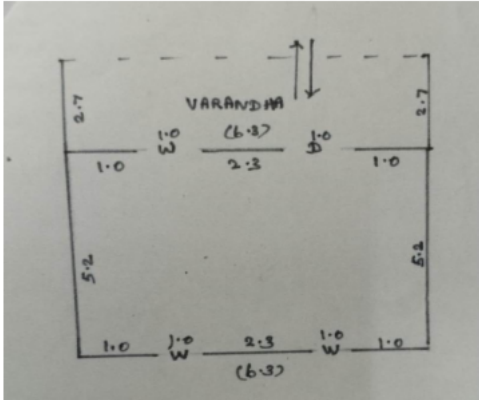

Google Map View

Polling Station Building Front View

Polling Station Front View

Cad View

Key MAP View

1 பெயர் : ராஜேஸ்வரி - கணவர் பெயர்: ஆண்டியப்பன் - வீட்டு எண் : 1 வயது : 61 பாலினம் : பெண் Photo is available TUI0271072	2 பெயர் : சாந்தி - கணவர் பெயர்: குப்புராஜ் - வீட்டு எண் : 1 வயது : 45 பாலினம் : பெண் Photo is available TUI0271015	3 பெயர் : தங்கராஜ் - தந்தையின் பெயர்: ஆண்டியப்பன் - வீட்டு எண் : 1 வயது : 34 பாலினம் : ஆண் Photo is available TUI0271031
4 பெயர் : ராஜேஷ் - தந்தையின் பெயர்: ராஜாமணி - வீட்டு எண் : 1 வயது : 34 பாலினம் : ஆண் Photo is available TUI0504456	5 பெயர் : வசந்தா - கணவர் பெயர்: கோபால் - வீட்டு எண் : 2 வயது : 50 பாலினம் : பெண் Photo is available TUI1742352	6 பெயர் : சரஸ்வதி - கணவர் பெயர்: சந்திரபாபு - வீட்டு எண் : 4 வயது : 57 பாலினம் : பெண் Photo is available TUI1742386
7 பெயர் : பச்சையம்மாள் - கணவர் பெயர்: எத்திராஜி - வீட்டு எண் : 5 வயது : 66 பாலினம் : பெண் Photo is available TUI1742394	8 பெயர் : காசியம்மாள் கணவர் பெயர்: கிருஷ்ணன் வீட்டு எண் : 6 வயது : 82 பாலினம் : பெண் Photo is available TUI2119881	9 பெயர் : ராஜாமணி தந்தையின் பெயர்: கிஷ்டப்பன் - வீட்டு எண் : 6 வயது : 59 பாலினம் : ஆண் Photo is available TUI1742402
10 பெயர் : சாந்தி - கணவர் பெயர்: மணி - வீட்டு எண் : 6 வயது : 52 பாலினம் : பெண் Photo is available CHP4857728	11 பெயர் : தமிழரசி - தந்தையின் பெயர்: மணி - வீட்டு எண் : 6 வயது : 37 பாலினம் : பெண் Photo is available TUI0794438	12 பெயர் : மாலதி கணவர் பெயர்: ஆரிமுத்து வீட்டு எண் : 6 வயது : 30 பாலினம் : பெண் Photo is available TUI2174316
13 பெயர் : பிரியங்கா கணவர் பெயர்: ராஜேஷ் வீட்டு எண் : 6 வயது : 24 பாலினம் : பெண் Photo is available TUI2119907	14 பெயர் : தியாகராஜன் - தந்தையின் பெயர்: ஆண்டியப்பன் - வீட்டு எண் : 7 வயது : 41 பாலினம் : ஆண் Photo is available TUI0741876	15 பெயர் : செல்வக்குமாரி - தந்தையின் பெயர்: ஆண்டியப்பன் - வீட்டு எண் : 7 வயது : 28 பாலினம் : பெண் Photo is available TUI0998757
16 பெயர் : சாந்தி - கணவர் பெயர்: சேகர் - வீட்டு எண் : 10 வயது : 57 பாலினம் : பெண் Photo is available TUI1742410	17 பெயர் : அருண் - தாயின் பெயர்: சாந்தி - வீட்டு எண் : 10 வயது : 37 பாலினம் : ஆண் Photo is available TUI0271080	18 பெயர் : பிரசாத் - தாயின் பெயர்: சாந்தி - வீட்டு எண் : 10 வயது : 33 பாலினம் : ஆண் Photo is available TUI0504431
19 பெயர் : அம்பிகா - கணவர் பெயர்: அருண் - வீட்டு எண் : 10 வயது : 32 பாலினம் : பெண் Photo is available TUI0834242	20 பெயர் : விஜய் - தாயின் பெயர்: சாந்தி - வீட்டு எண் : 10 வயது : 30 பாலினம் : ஆண் Photo is available TUI0691485	21 பெயர் : தரணி கணவர் பெயர்: பிரசாத் வீட்டு எண் : 10 வயது : 27 பாலினம் : பெண் Photo is available TUI2174373
22 பெயர் : பரதன் - தந்தையின் பெயர்: பெருமாள் வீட்டு எண் : 11 வயது : 57 பாலினம் : ஆண் Photo is available TUI1742436	23 பெயர் : நடராஜன் - தந்தையின் பெயர்: சின்னப்பன் - வீட்டு எண் : 12 வயது : 69 பாலினம் : ஆண் Photo is available TUI1742444	24 பெயர் : தியாகராஜன் - தந்தையின் பெயர்: நடராஜன் - வீட்டு எண் : 12 வயது : 40 பாலினம் : ஆண் Photo is available CHP4857629
25 பெயர் : சுதாகர் - தந்தையின் பெயர்: நடராஜன் - வீட்டு எண் : 12 வயது : 39 பாலினம் : ஆண் Photo is available TUI0271023	26 பெயர் : ஆர்த்திஸ்வரி - கணவர் பெயர்: சுதாகர் - வீட்டு எண் : 12 வயது : 37 பாலினம் : பெண் Photo is available TUI0741884	27 பெயர் : ஜாலியம்மாள் - கணவர் பெயர்: சூரியகாந்தன் - வீட்டு எண் : 13 வயது : 57 பாலினம் : பெண் Photo is available TUI1742469
28 பெயர் : ஜெயலலிதா - கணவர் பெயர்: சந்திரகாந்தன் - வீட்டு எண் : 13 வயது : 54 பாலினம் : பெண் Photo is available CHP4857637	29 பெயர் : பத்திரநாராயணன் - தந்தையின் பெயர்: துரைசாமி - வீட்டு எண் : 15 வயது : 83 பாலினம் : ஆண் Photo is available TUI0207886	30 பெயர் : கெஜலட்சுமி - தந்தையின் பெயர்: பத்திரநாராயணன் - வீட்டு எண் : 15 வயது : 45 பாலினம் : பெண் Photo is available CHP4719878