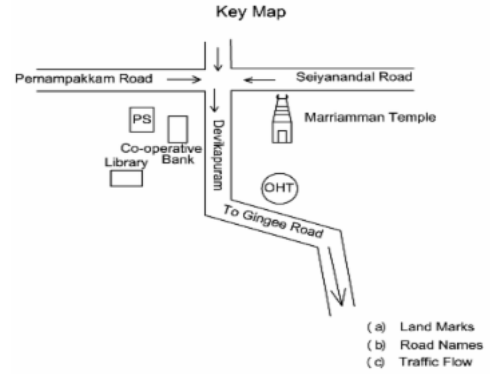

Cad View

Key MAP View