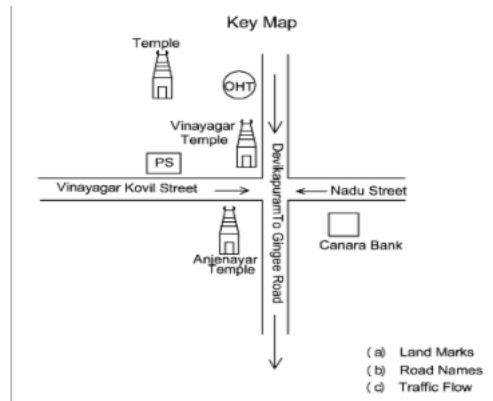

Google Map View

Polling Station Building Front View

Polling Station Front View

Cad View

Key MAP View

சட்டமன்றத் தொகுதியின் எண் மற்றும் பெயர் : 66-போளூர்  
பிரிவு எண் மற்றும் பெயர் 1-ஆத்துரை (வ.கி) மற்றும் (ஊ), வார்டு 1 மாந்தோப்பு தெரு