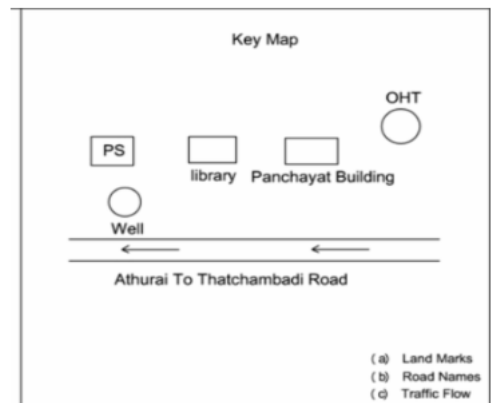

Key MAP View