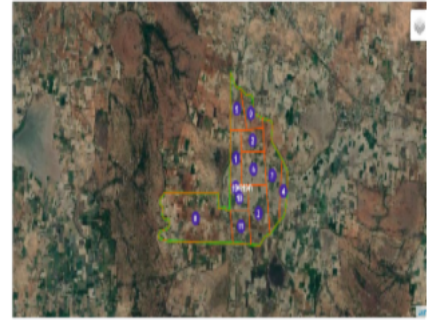

Google Map View