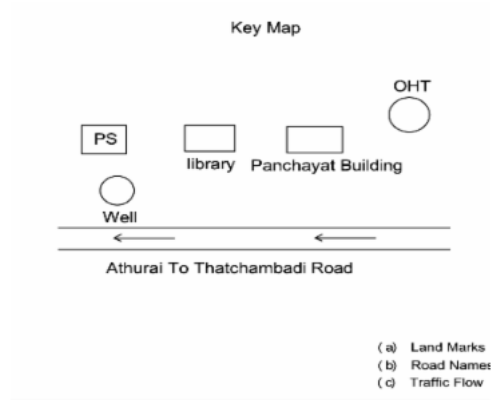

Key MAP View