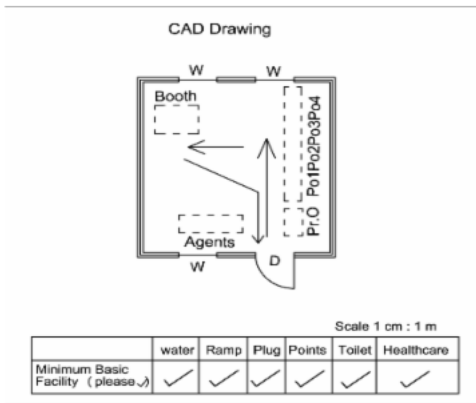

Google Map View

Polling Station Building Front View

Polling Station Front View

Cad View

Key MAP View

<p>S 1 TUI0308213</p> <p>பெயர் : புவனேஸ்வரி - கணவர் பெயர்: அகோக் குமார் - வீட்டு எண் : 1-37 வயது : 39 பாலினம் : பெண்</p> <p>Photo is available</p>	<p>2 TUI2013894</p> <p>பெயர் : சதீஷ் குமார் தந்தையின் பெயர்: குட்டி வீட்டு எண் : 13 வயது : 24 பாலினம் : ஆண்</p> <p>Photo is available</p>	<p>3 GRJ2356244</p> <p>பெயர் : சரிதா தந்தையின் பெயர்: குமார் வீட்டு எண் : 18 வயது : 41 பாலினம் : பெண்</p> <p>Photo is available</p>
<p>4 TUI0754887</p> <p>பெயர் : மக்பூர்பீ - கணவர் பெயர்: முகமது உசேன் - வீட்டு எண் : 22 வயது : 60 பாலினம் : பெண்</p> <p>Photo is available</p>	<p>5 TUI1212174</p> <p>பெயர் : வேம்பு - கணவர் பெயர்: குப்பன் - வீட்டு எண் : 22/18 வயது : 78 பாலினம் : பெண்</p> <p>Photo is available</p>	<p>6 TUI2201994</p> <p>பெயர் : குணா வே தந்தையின் பெயர்: வேங்கப்பன் வீட்டு எண் : 35/33 வயது : 20 பாலினம் : ஆண்</p> <p>Photo is available</p>
<p>7 TUI0425561</p> <p>பெயர் : கோவிந்தசாமி - தந்தையின் பெயர்: கணேஷ் - வீட்டு எண் : 40A வயது : 51 பாலினம் : ஆண்</p> <p>Photo is available</p>	<p>8 TUI1214436</p> <p>பெயர் : மல்லிகா - கணவர் பெயர்: பழனி - வீட்டு எண் : 55I வயது : 55 பாலினம் : பெண்</p> <p>Photo is available</p>	<p>9 TUI2266534</p> <p>பெயர் : கீர்த்தனா தந்தையின் பெயர்: பழனி வீட்டு எண் : எண் 24/54 வயது : 25 பாலினம் : பெண்</p> <p>Photo is available</p>