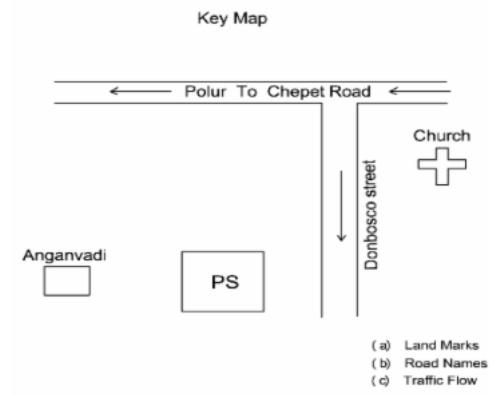

Key MAP View