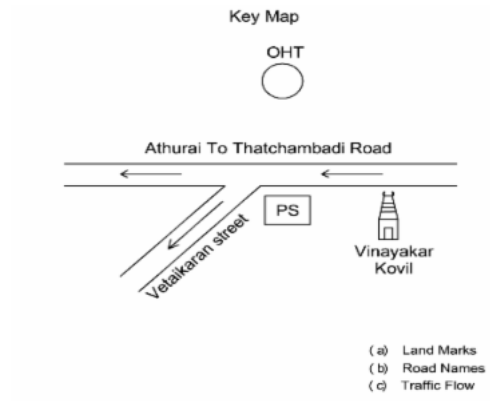

Cad View

Key MAP View