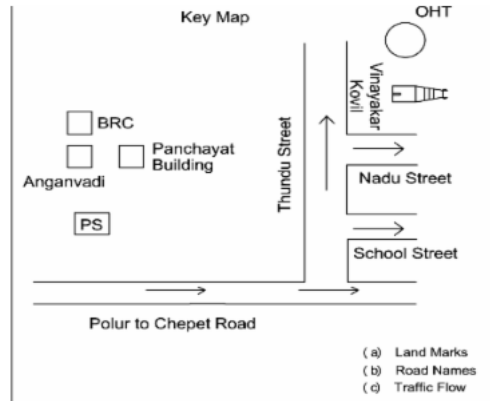

Cad View

Key MAP View