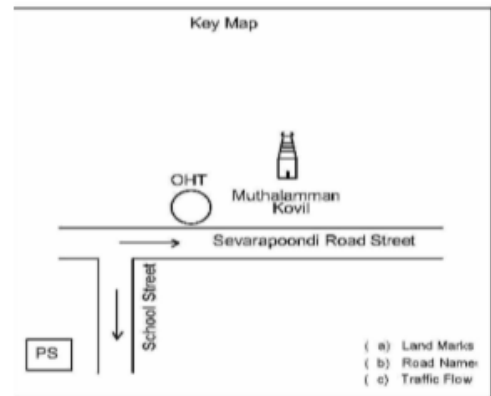

Google Map View

Polling Station Building Front View

Polling Station Front View

Cad View

Key MAP View

சட்டமன்றத் தொகுதியின் எண் மற்றும் பெயர் : 66-போளூர்
பிரிவு எண் மற்றும் பெயர் 1-செவரப்பூண்டி (வ.கி) மற்றும் (ஊ), வார்டு 1 சாலைத்தெரு