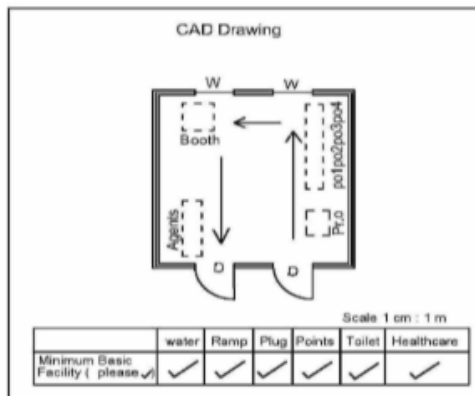

Google Map View

Polling Station Building Front View

Polling Station Front View

Cad View

Key MAP View

சட்டமன்றத் தொகுதியின் எண் மற்றும் பெயர் : 66-போளூர்
பிரிவு எண் மற்றும் பெயர் 1-செவரப்பூண்டி (வ.கி) மற்றும் (ஊ), வார்டு 1 சாலைத்தெரு