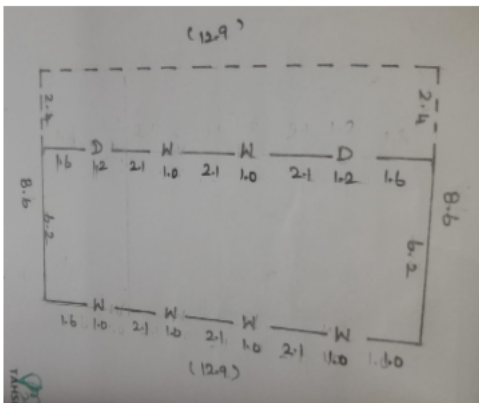

Google Map View

Polling Station Building Front View

Polling Station Front View

Cad View

Key MAP View

1 பெயர் : கன்னியம்மாள் - கணவர் பெயர்: பச்சையப்பன் - வீட்டு எண் : 3 வயது : 51 பாலினம் : பெண் Photo is available TUI0511493	2 பெயர் : பூங்கொடி - கணவர் பெயர்: சுந்தரமூர்த்தி - வீட்டு எண் : 3 வயது : 45 பாலினம் : பெண் Photo is available TUI0511386	3 பெயர் : சுந்தரமூர்த்தி - தந்தையின் பெயர்: பரமன் - வீட்டு எண் : 3 வயது : 45 பாலினம் : ஆண் Photo is available TUI0511279
4 பெயர் : சித்ரா தந்தையின் பெயர்: சின்னராஜ் வீட்டு எண் : 3/13 வயது : 27 பாலினம் : பெண் Photo is available TUI1037779	5 பெயர் : மீனாட்சி தந்தையின் பெயர்: கண்ணன் வீட்டு எண் : 3/33 வயது : 26 பாலினம் : பெண் Photo is available TUI1119312	6 பெயர் : சத்தியா - கணவர் பெயர்: பரமசிவம் - வீட்டு எண் : 3-42 வயது : 37 பாலினம் : பெண் Photo is available TUI0835702
7 பெயர் : மணிமேகலை கணவர் பெயர்: ராஜ்குமார் வீட்டு எண் : 3/47 வயது : 28 பாலினம் : பெண் Photo is available TUI2257087	8 பெயர் : தசரதன் - தந்தையின் பெயர்: இராமன் - வீட்டு எண் : 3-57 வயது : 40 பாலினம் : ஆண் Photo is available TUI0614024	9 பெயர் : பிரகாஷ் தந்தையின் பெயர்: குமார் வீட்டு எண் : 12 வயது : 26 பாலினம் : ஆண் Photo is available TUI1085398
10 பெயர் : தேனிலவு - கணவர் பெயர்: குணசேகரன் - வீட்டு எண் : 12-3 வயது : 30 பாலினம் : பெண் Photo is available TUI0695395	11 பெயர் : பச்சையப்பன் - தந்தையின் பெயர்: வரதப்பிள்ளை - வீட்டு எண் : 66-A வயது : 53 பாலினம் : ஆண் Photo is available TUI0511345	12 பெயர் : மல்கிகா - கணவர் பெயர்: கிருஷ்ணன் - வீட்டு எண் : 100 வயது : 46 பாலினம் : பெண் Photo is available TUI0511303
13 பெயர் : சரசு - கணவர் பெயர்: பலராமன் - வீட்டு எண் : 301 வயது : 57 பாலினம் : பெண் Photo is available TUI1699560	14 பெயர் : புகழேந்தி - தந்தையின் பெயர்: பலராமன் - வீட்டு எண் : 301 வயது : 36 பாலினம் : ஆண் Photo is available TUI0276279	15 பெயர் : சங்கீதா - கணவர் பெயர்: சீனுவாசன் வீட்டு எண் : 301 வயது : 34 பாலினம் : பெண் Photo is available TUI0276261
16 பெயர் : முருகேசன் - தந்தையின் பெயர்: மாணிக்கம் - வீட்டு எண் : 302 வயது : 71 பாலினம் : ஆண் Photo is available TUI1699578	17 பெயர் : பச்சையம்மாள் - கணவர் பெயர்: முருகேசன் - வீட்டு எண் : 302 வயது : 67 பாலினம் : பெண் Photo is available TUI1699586	18 பெயர் : ஏழுமலை - தந்தையின் பெயர்: சின்னகுப்பிள்ளை - வீட்டு எண் : 302A வயது : 86 பாலினம் : ஆண் Photo is available CHP3021524
19 பெயர் : மூர்த்தி - தந்தையின் பெயர்: ஏழுமலை - வீட்டு எண் : 302A வயது : 56 பாலினம் : ஆண் Photo is available TUI1699594	20 பெயர் : லோகநாயகி - கணவர் பெயர்: மூர்த்தி - வீட்டு எண் : 302A வயது : 51 பாலினம் : பெண் Photo is available TUI1699602	21 பெயர் : கார்த்திகேயன் - தந்தையின் பெயர்: கன்னியப்பன் - வீட்டு எண் : 319 வயது : 36 பாலினம் : ஆண் Photo is available TUI0070383
22 பெயர் : பாலு - தந்தையின் பெயர்: மாரி - வீட்டு எண் : 320 வயது : 45 பாலினம் : ஆண் Photo is available TUI0614065	23 பெயர் : சங்கர் - தந்தையின் பெயர்: கரிவரதன் - வீட்டு எண் : 321/2 வயது : 50 பாலினம் : ஆண் Photo is available SCY0605865	24 பெயர் : ராதாகிருஷ்ணன் - தந்தையின் பெயர்: முனியன் - வீட்டு எண் : 322 வயது : 43 பாலினம் : ஆண் Photo is available TUI0346486
25 பெயர் : மணி - தந்தையின் பெயர்: கிருஷ்ணன் - வீட்டு எண் : 324 வயது : 61 பாலினம் : ஆண் Photo is available TUI1699610	26 பெயர் : உஷா - கணவர் பெயர்: மணி - வீட்டு எண் : 324 வயது : 59 பாலினம் : பெண் Photo is available TUI1699628	27 பெயர் : கார்த்திகேயன் - தந்தையின் பெயர்: மணி - வீட்டு எண் : 324 வயது : 43 பாலினம் : ஆண் Photo is available CHP2573558
28 பெயர் : எல்லம்மாள் - கணவர் பெயர்: பச்சையப்பன் - வீட்டு எண் : 326 வயது : 71 பாலினம் : பெண் Photo is available TUI1699636	29 பெயர் : சரவணன் - தந்தையின் பெயர்: பச்சையப்பன் - வீட்டு எண் : 326 வயது : 51 பாலினம் : ஆண் Photo is available TUI1699644	30 பெயர் : பாலகிருஷ்ணன் - தந்தையின் பெயர்: பச்சையப்பன் - வீட்டு எண் : 326 வயது : 49 பாலினம் : ஆண் Photo is available TUI1699651