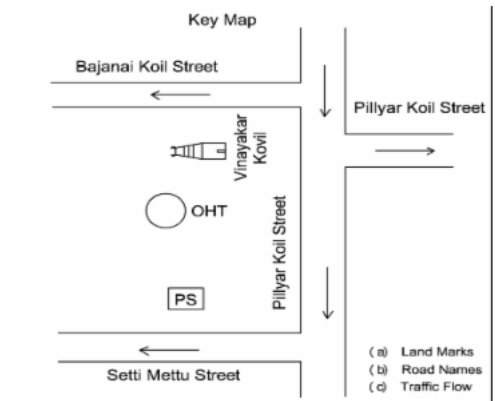

Cad View

Key MAP View