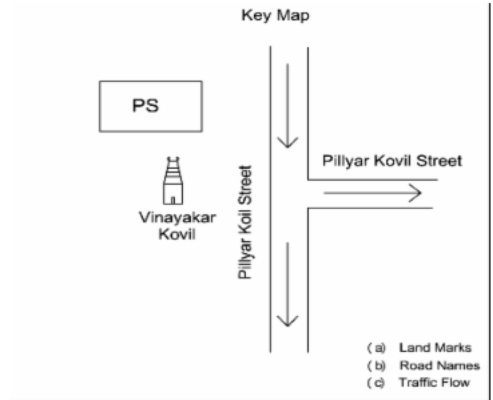

Key MAP View