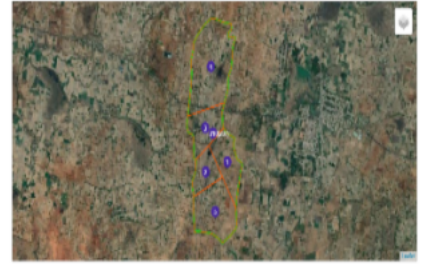

### 3. வாக்குச் சாவடியின் விவரங்கள்

வாக்குச் சாவடியின் எண் மற்றும் பெயர் : 221 - அங்கன்வாடி மையம் மேற்கு கட்டிடம் , இடையங்குளத்தூர் சேத்துப்பட்டு அஞ்சல் 606801 வாக்குச் சாவடியின் முகவரி : அங்கன்வாடி மையம் மேற்கு கட்டிடம் ,, இடையங்குளத்தூர் சேத்துப்பட்டு அஞ்சல் 606801	<b>வாக்குச் சாவடியின் வகைப்பாடு (ஆண்/பெண்/பொது)</b>	<b>பொது</b>
	<b>துணை வாக்குச் சாவடிகளின் எண்ணிக்கை :</b>	0

### 4. வாக்காளர்களின் எண்ணிக்கை

தொடங்கும் வரிசை எண்	முடியும் வரிசை எண்.	நிகர வாக்காளர்களின் எண்ணிக்கை			
		ஆண்	பெண்	மூன்றாம் பாலினம்	மொத்தம்
1	669	317	349	0	666

கையொப்பம்

Nazri Naksha

Google Map View

Polling Station Building Front View