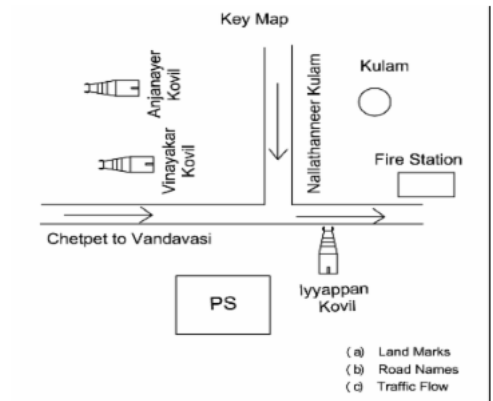

Cad View

Key MAP View