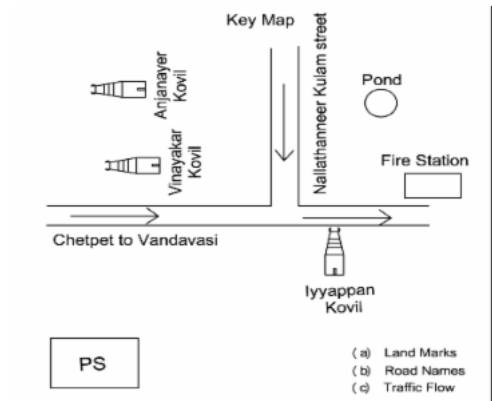

Cad View

Key MAP View