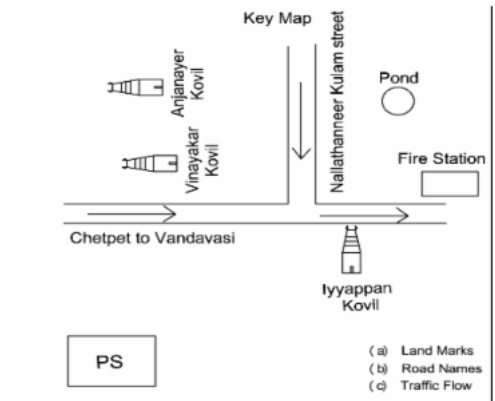

Cad View

Key MAP View