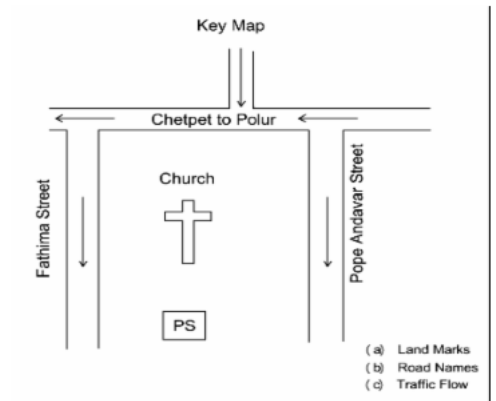

Google Map View

Polling Station Building Front View

Polling Station Front View

Cad View

Key MAP View

சட்டமன்றத் தொகுதியின் எண் மற்றும் பெயர் : 66-பேளூர்
பிரிவு எண் மற்றும் பெயர் 1-சேத்துப்பட்டு (சி ஊ), வார்டு 9 கோட்டைமேட்டுதெரு