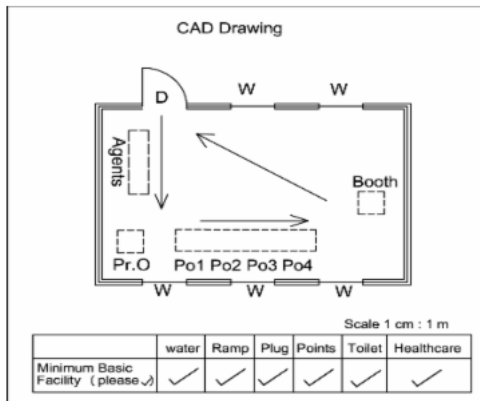

Google Map View

Polling Station Building Front View

Polling Station Front View

Cad View

Key MAP View

சட்டமன்றத் தொகுதியின் எண் மற்றும் பெயர் : 66-பேளூர்
பிரிவு எண் மற்றும் பெயர் 1-சேத்துப்பட்டு (சி ஊ), வார்டு 9 கோட்டைமேட்டுதெரு